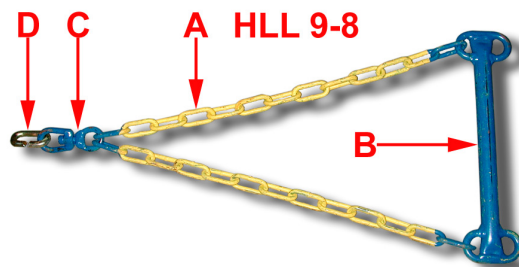

RØRSTAV M/KÆDE

TUBE WITH CHAIN

Best. nr.	Størrelse	A	B	C	D	Vægt
Order no.	Size	A	B	C	D	Weight
	Tom. / Inch	Links		mm	mm	kg
E90	1"	2 x 13	E85	A12CTD	DS14CH	4,50
E91	1"	2 x 19	E86	A12CTD	DS14CH	5,40
E90Design	1"	xx	xx	xx	xx	

RØRSTAV M/VÆGT U/KÆDE

TUBE WITH WEIGHT AND NO CHAIN

Best. nr.	Størrelse	A	Vægt
Order no.	Size	A	Weight
	Tom. / Inch	mm	kg
E85	1"	450	1,80
E86	1"	700	2,80

VODBINDERHANDSKER

TRAWLMAKER GLOVES

Best. nr.	Størrelse	Antal	Vægt
Order no.	Size	Qty.	Weight
		Bundt /Bundle	kg / bdt.
128-10	10	12	2,2
128-11	11	12	2,2
1501	One size	12 / 144	Green mix