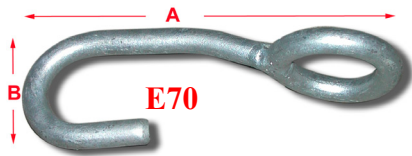

KASSEKROGE OG SPANDEKROGE GALV.
BOX HOOKS AND BUCKET HOOKS GALVANISED

Best. nr.	Tekst	Størrelse	A	B	Vægt.
Order no.	Description	Size	A	B	Weight.
		Tom / inch	mm	mm	Kg.
E70	Spandekrog / Bucket hook	1/2	180		0,35
E75	Krog for trækasse / Hook for wooden box	1/2	210	175	0,70
E76	Krog for plast kasse / Hook for plast box	1/2	170	115	0,60

NETBØJLER - GALVANISEREDE

NET TOP – GALVANISED

Best. nr.	Størrelse Ø	A	B	Vægt
Order no.	Size Ø	A	B	Weight
	Tom. / Inch	mm	mm	kg
DIV181	1/2	185	90	1,3
DIV182	1/2	200	125	1,8

ANKERBØJEBESLAG - BLÅMALET

ANCHOR MOORING FITTING – BLUE PAINTED

Best. nr.	Størrelse Ø	A	B	Vægt
Order no.	Size Ø	A	B	Weight
	Tom. / Inch	mm	mm	kg
DIV171	5/8	68	93	0,85
DIV172	3/4	82	105	1,40

SIGNALRINGE - GALVANISEREDE

SIGNAL RINGS – GALVANISED

Best. nr.	Størrelse Ø	A	Vægt
Order no.	Size Ø	A	Weight
	Tom. / Inch	mm	kg
DIV 111	3/8"	440	0,90
DIV112	3/8	620	1,25