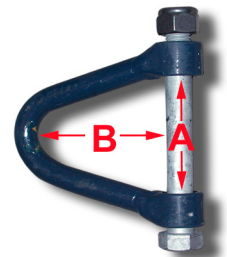

KASSEKROGE OG SPANDEKROGE GALV.
BOX HOOKS AND BUCKET HOOKS GALVANISED

Best. nr.	Tekst	Størrelse	A	B	Vægt.
Order no.	Description	Size	A	B	Weight.
		Tom / inch	mm	mm	Kg.
E70	Spandekrog / Bucket hook	1/2	180		0,35
E75	Krog for trækasse / Hook for wooden box	1/2	210	175	0,70
E76	Krog for plast kasse / Hook for plast box	1/2	170	115	0,60

NETBØJLER - GALVANISEREDE

NET TOP – GALVANISED

Best. nr.	Størrelse Ø	A	B	Vægt
Order no.	Size Ø	A	B	Weight
	Tom. / Inch	mm	mm	kg
DIV181	1/2	185	90	1,3
DIV182	1/2	200	125	1,8

ANKERBØJEBESLAG - BLÅMALET

ANCHOR MOORING FITTING – BLUE PAINTED

Best. nr.	Størrelse Ø	A	B	Vægt
Order no.	Size Ø	A	B	Weight
	Tom. / Inch	mm	mm	kg
DIV171	5/8	68	93	0,85
DIV172	3/4	82	105	1,40

SIGNALRINGE - GALVANISEREDE

SIGNAL RINGS – GALVANISED

Best. nr.	Størrelse Ø	A	Vægt
Order no.	Size Ø	A	Weight
	Tom. / Inch	mm	kg
DIV 111	3/8"	440	0,90
DIV112	3/8	620	1,25