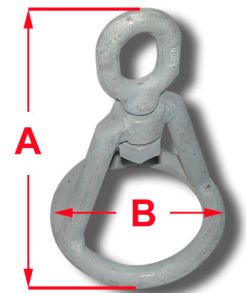

KASSEKROGE OG SPANDEKROGE GALV.
BOX HOOKS AND BUCKET HOOKS GALVANISED

Best. nr.	Tekst	Størrelse	A	B	Vægt.
Order no.	Description	Size	A	B	Weight.
		Tom / inch	mm	mm	Kg.
E70	Spandekrog / Bucket hook	1/2	180		0,35
E75	Krog for trækasse / Hook for wooden box	1/2	210	175	0,70
E76	Krog for plast kasse / Hook for plast box	1/2	170	115	0,60

NETBØJLER - GALVANISEREDE

NET TOP – GALVANISED

Best. nr.	Størrelse Ø	A	B	Vægt
Order no.	Size Ø	A	B	Weight
	Tom. / Inch	mm	mm	kg
DIV181	1/2	185	90	1,3
DIV182	1/2	200	125	1,8

ANKERBØJEBESLAG - BLÅMALET

ANCHOR MOORING FITTING – BLUE PAINTED

Best. nr.	Størrelse Ø	A	B	Vægt
Order no.	Size Ø	A	B	Weight
	Tom. / Inch	mm	mm	kg
DIV171	5/8	68	93	0,85
DIV172	3/4	82	105	1,40

SIGNALRINGE - GALVANISEREDE

SIGNAL RINGS – GALVANISED

Best. nr.	Størrelse Ø	A	Vægt
Order no.	Size Ø	A	Weight
	Tom. / Inch	mm	kg
DIV 111	3/8"	440	0,90
DIV112	3/8	620	1,25