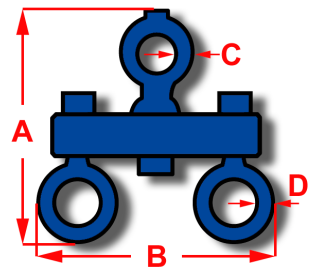

TREØJET LED - BLÅMALET
THREE EYE LINK - BLUE PAINTED

Best. nr.	A	B	C	D	SWL	Brudlast	Vægt.
Order no.	A	B	C	D	5:1	Brake load	Weight.
	mm	mm	mm	mm	Tons	Tons	Kg.
E18	155	160	16	12	1,0	5,0	1,5
E19	160	155	19	16	3,6	18,0	2,1
E20	195	170	22	19	5,0	25,0	3,9

HANEFØDDER - BLÅMALET
BUTTERFLIES - BLUE PAINTED

Best. nr.	A	B	C	D	E	F	G	For bobbins	Vægt.
Order no.	A	B	C	D	E	F	G	For bobbins	Weight.
	mm	mm	mm	mm	mm	mm	mm	Størrelse / Size	Kg.
E24	38	210	140	220	26	23	335	9"	4,3
E25	45	275	190	270	35	26	425	12"	7,4
E26	45	275	230	310	35	26	425	14"	7,8

WIROPHÆNG
WIRE TOGGLES

Best. nr.	A	B	C	D	E	F	For max. wire dia.	Vægt.
Order no.	A	B	C	D	E	F	For max. wire dia.	Weight.
	mm	mm	mm	mm	mm	mm	mm	Kg.
E318-3	18	26	4	42	8	150	16	0,39
E318-5	18	26	4	42	8	240	16	0,40
E318-7	18	26	4	42	8	340	16	0,41
E326-5	26	28	5	57	10	300	25	0,92
E326-16-1	26	28	5	57	16	80	25	0,70