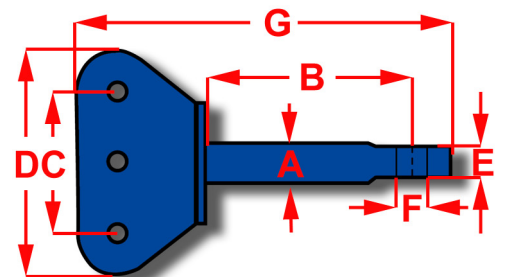

TREØJET LED - BLÅMALET
THREE EYE LINK - BLUE PAINTED

Best. nr.	A	B	C	D	SWL	Brudlast	Vægt.
Order no.	A	B	C	D	5:1	Brake load	Weight.
	mm	mm	mm	mm	Tons	Tons	Kg.
E18	155	160	16	12	1,0	5,0	1,5
E19	160	155	19	16	3,6	18,0	2,1
E20	195	170	22	19	5,0	25,0	3,9

HANEFØDDER - BLÅMALET
BUTTERFLIES - BLUE PAINTED

Best. nr.	A	B	C	D	E	F	G	For bobbins	Vægt.
Order no.	A	B	C	D	E	F	G	For bobbins	Weight.
	mm	mm	mm	mm	mm	mm	mm	Størrelse / Size	Kg.
E24	38	210	140	220	26	23	335	9"	4,3
E25	45	275	190	270	35	26	425	12"	7,4
E26	45	275	230	310	35	26	425	14"	7,8

WIROPHÆNG
WIRE TOGGLES

Best. nr.	A	B	C	D	E	F	For max. wire dia.	Vægt.
Order no.	A	B	C	D	E	F	For max. wire dia.	Weight.
	mm	mm	mm	mm	mm	mm	mm	Kg.
E318-3	18	26	4	42	8	150	16	0,39
E318-5	18	26	4	42	8	240	16	0,40
E318-7	18	26	4	42	8	340	16	0,41
E326-5	26	28	5	57	10	300	25	0,92
E326-16-1	26	28	5	57	16	80	25	0,70