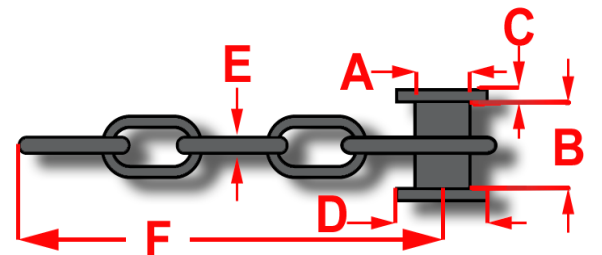

TREØJET LED - BLÅMALET
THREE EYE LINK - BLUE PAINTED

Best. nr.	A	B	C	D	SWL	Brudlast	Vægt.
Order no.	A	B	C	D	5:1	Brake load	Weight.
	mm	mm	mm	mm	Tons	Tons	Kg.
E18	155	160	16	12	1,0	5,0	1,5
E19	160	155	19	16	3,6	18,0	2,1
E20	195	170	22	19	5,0	25,0	3,9

HANEFØDDER - BLÅMALET
BUTTERFLIES - BLUE PAINTED

Best. nr.	A	B	C	D	E	F	G	For bobbins	Vægt.
Order no.	A	B	C	D	E	F	G	For bobbins	Weight.
	mm	mm	mm	mm	mm	mm	mm	Størrelse / Size	Kg.
E24	38	210	140	220	26	23	335	9"	4,3
E25	45	275	190	270	35	26	425	12"	7,4
E26	45	275	230	310	35	26	425	14"	7,8

WIROPHÆNG
WIRE TOGGLES

Best. nr.	A	B	C	D	E	F	For max. wire dia.	Vægt.
Order no.	A	B	C	D	E	F	For max. wire dia.	Weight.
	mm	mm	mm	mm	mm	mm	mm	Kg.
E318-3	18	26	4	42	8	150	16	0,39
E318-5	18	26	4	42	8	240	16	0,40
E318-7	18	26	4	42	8	340	16	0,41
E326-5	26	28	5	57	10	300	25	0,92
E326-16-1	26	28	5	57	16	80	25	0,70