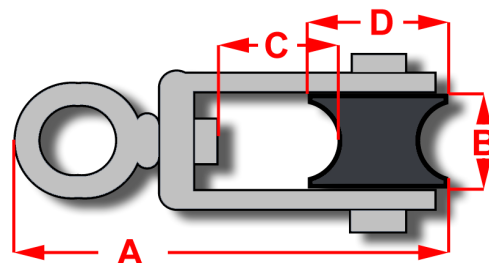

SLÆBESKO - BLÅMALET

TUBE WITH CHAIN - BLUE PAINTED

Best. nr.	Størrelse	A	B	C	D	E	Kædeled	Kædeled	Kædetype	SWL	Vægt.
Order no.	Size	A	B	C	D	E	Chain link	Chain link	Chain type	5:1	Weight.
	Tom / inch	mm	mm	mm	mm	mm	For / Front	Bag / Rear	Art. code	Tons	Kg.
E5-40	1 1/2"	160	50	10	800	16 x 60	7	5	HLB10-2	1,0	1,80
E5-50	2"	240	60	13	970	16 x 75	5	5	HLL 13-8	1,0	3,40
E5-60	2 1/2"	280	76	13	1000	22 x 100	5	5	HLL 13-8	1,0	4,30
E5-75	3"	300	100	13	1030	22 x 110	5	5	HLL 13-8	1,0	5,80
E5-50midlink	2"	240	60	13	700	16 x 75	5	5	MID 13-8	1,0	3,30

LED MED RULLE - GALVANISERET

ROLLER - GALVANISED

Best. nr.	A	B	C	D	Løs skive	Løs bolt	SWL	Brudlast	Vægt.
Order no.	A	B	C	D	Spear sheave	Spear bolt	5:1	Brake load	Weight.
	mm	mm	mm	mm	Article no.	Article no.	Tons	Tons	Kg.
E13G	210	40	50	60	SE 13	PE 13	1,0	5,0	1,8
E14G	240	50	50	80	SE 14	PE 14	3,6	18,0	3,9
E15G	280	50	60	80	SE 15	PE 15	5,0	25,0	5,2

LED MED RULLE M/BØJLE - GALVANISERET

ROLLER WITH BOW - GALVANISED

Best. nr.	A	B	C	D	Løs skive	Løs bolt	SWL	Brudlast	Vægt.
Order no.	A	B	C	D	Spear sheave	Spear bolt	5:1	Brake load	Weight.
	mm	mm	mm	mm	Article no.	Article no.	Tons	Tons	Kg.
E13BG	250	40	50	60	SE13	PE13	1,0	5,0	2,1
E14BG	275	50	50	80	SE14	PE14	3,6	18,0	4,3
E15BG	320	50	60	80	SE15	PE15	5,0	25,0	5,6
E16BG	340	70	70	90	SE16	PE16	6,8	34,0	9,2