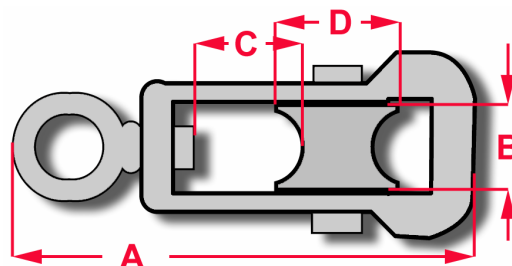

SLÆBESKO - BLÅMALET

TUBE WITH CHAIN - BLUE PAINTED

Best. nr.	Størrelse	A	B	C	D	E	Kædeled	Kædeled	Kædetype	SWL	Vægt.
Order no.	Size	A	B	C	D	E	Chain link	Chain link	Chain type	5:1	Weight.
	Tom / inch	mm	mm	mm	mm	mm	For / Front	Bag / Rear	Art. code	Tons	Kg.
E5-40	1 1/2"	160	50	10	800	16 x 60	7	5	HLB10-2	1,0	1,80
E5-50	2"	240	60	13	970	16 x 75	5	5	HLL 13-8	1,0	3,40
E5-60	2 1/2"	280	76	13	1000	22 x 100	5	5	HLL 13-8	1,0	4,30
E5-75	3"	300	100	13	1030	22 x 110	5	5	HLL 13-8	1,0	5,80
E5-50midlink	2"	240	60	13	700	16 x 75	5	5	MID 13-8	1,0	3,30

LED MED RULLE - GALVANISERET

ROLLER - GALVANISED

Best. nr.	A	B	C	D	Løs skive	Løs bolt	SWL	Brudlast	Vægt.
Order no.	A	B	C	D	Spear sheave	Spear bolt	5:1	Brake load	Weight.
	mm	mm	mm	mm	Article no.	Article no.	Tons	Tons	Kg.
E13G	210	40	50	60	SE 13	PE 13	1,0	5,0	1,8
E14G	240	50	50	80	SE 14	PE 14	3,6	18,0	3,9
E15G	280	50	60	80	SE 15	PE 15	5,0	25,0	5,2

LED MED RULLE M/BØJLE - GALVANISERET

ROLLER WITH BOW - GALVANISED

Best. nr.	A	B	C	D	Løs skive	Løs bolt	SWL	Brudlast	Vægt.
Order no.	A	B	C	D	Spear sheave	Spear bolt	5:1	Brake load	Weight.
	mm	mm	mm	mm	Article no.	Article no.	Tons	Tons	Kg.
E13BG	250	40	50	60	SE13	PE13	1,0	5,0	2,1
E14BG	275	50	50	80	SE14	PE14	3,6	18,0	4,3
E15BG	320	50	60	80	SE15	PE15	5,0	25,0	5,6
E16BG	340	70	70	90	SE16	PE16	6,8	34,0	9,2