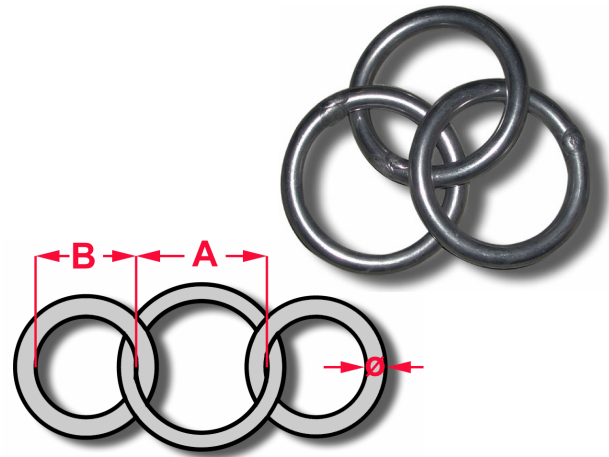

SLIPKROGE, BLÅMALET
SLIP HOOKS, BLUE PAINTED

BSU40

Best. nr.	Størrelse	A	B	C	SWL	Brudlast	Vægt.
Order no.	Size	A	B	C	5:1	Brake load	Weight.
	Tom / inch	mm	mm	mm	Tons	Tons	Kg.
BS06-C	6	165	18	35	1,0	5,0	0,80
BS10-C	10	254	19	40	1,5	7,5	1,80
BS12-C	12	320	27	45	2,8	14,0	3,40
BS14-C	14	350	27	48	4,8	24,0	5,00
BS15-C	15	385	36	35	7,0	35,0	8,80
BS16-C	16	385	36	38	11,0	55,0	15,00
BSU40	14	450	27	48	Slæbetræk max 4T		10,50
BS10R-C	10	265	19	37	1,5	7,5	2,20
BS14R-C	14	370	27	45	4,8	24,0	7,20

-C = Inkl. Karabinhage / Carabine hook included

Galvanisering = tilføj G / Galvanised = add G

BRILLER - RUSTFRI

SPECTACLES – STAINLESS STEEL

Best. nr..	Størrelse Ø	A	B	Vægt/kg
Order no.	Size Ø	A	B	Weight/kg
CS08SS	8mm	60	45	0,210
CS08SS-3	8mm	60	60	0,264
CS10SS	10mm	75	60	0,440
CS10SS-3	10mm	75	75	0,540
CS12SS	12mm	75	60	0,630
CS12SS-3	12mm	75	75	0,750
CS14SS-3	14mm	70	70	1,000
CS19SS	19mm	90	90	2,340

RINGE - RUSTFRI

RINGS – STAINLESS STEEL

Best. nr.	Ø	D	Vægt	Best. nr.	Ø	D	Vægt
Order no.	Ø	D	Weight	Order no.	Ø	D	Weight
	mm	mm	Kg.		mm	mm	Kg.
C06-30SSR	6	30	0,027	C12-60SSR	12	60	0,210
C06-45SSR	6	45	0,036	C12-75SSR	12	75	0,250
C06-60SSR	6	60	0,052	C12-90SSR	12	90	0,290
C08-45SSR	8	45	0,065	C14-75SSR	14	75	0,350
C08-60SSR	8	60	0,088	C19-90SSR	14	90	0,420
C10-60SSR	10	60	0,140	C22-110SSR	22	110	1,200
C10-75SSR	10	75	0,180				
C10-90SSR	10	90	0,200				