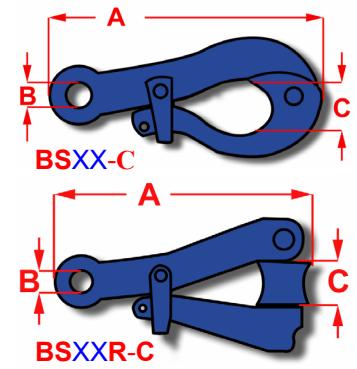

SLIPKROGE, BLÅMALET
SLIP HOOKS, BLUE PAINTED

BSU40

Best. nr.	Størrelse	A	B	C	SWL	Brudlast	Vægt.
Order no.	Size	A	B	C	5:1	Brake load	Weight.
	Tom / inch	mm	mm	mm	Tons	Tons	Kg.
BS06-C	6	165	18	35	1,0	5,0	0,80
BS10-C	10	254	19	40	1,5	7,5	1,80
BS12-C	12	320	27	45	2,8	14,0	3,40
BS14-C	14	350	27	48	4,8	24,0	5,00
BS15-C	15	385	36	35	7,0	35,0	8,80
BS16-C	16	385	36	38	11,0	55,0	15,00
BSU40	14	450	27	48	Slæbetræk max 4T		10,50
BS10R-C	10	265	19	37	1,5	7,5	2,20
BS14R-C	14	370	27	45	4,8	24,0	7,20

-C = Inkl. Karabinhage / Carabine hook included

Galvanisering = tilføj G / Galvanised = add G

BRILLER - RUSTFRI

SPECTACLES – STAINLESS STEEL

Best. nr..	Størrelse Ø	A	B	Vægt/kg
Order no.	Size Ø	A	B	Weight/kg
CS08SS	8mm	60	45	0,210
CS08SS-3	8mm	60	60	0,264
CS10SS	10mm	75	60	0,440
CS10SS-3	10mm	75	75	0,540
CS12SS	12mm	75	60	0,630
CS12SS-3	12mm	75	75	0,750
CS14SS-3	14mm	70	70	1,000
CS19SS	19mm	90	90	2,340

RINGE - RUSTFRI

RINGS – STAINLESS STEEL

Best. nr.	Ø	D	Vægt	Best. nr.	Ø	D	Vægt
Order no.	Ø	D	Weight	Order no.	Ø	D	Weight
	mm	mm	Kg.		mm	mm	Kg.
C06-30SSR	6	30	0,027	C12-60SSR	12	60	0,210
C06-45SSR	6	45	0,036	C12-75SSR	12	75	0,250
C06-60SSR	6	60	0,052	C12-90SSR	12	90	0,290
C08-45SSR	8	45	0,065	C14-75SSR	14	75	0,350
C08-60SSR	8	60	0,088	C19-90SSR	14	90	0,420
C10-60SSR	10	60	0,140	C22-110SSR	22	110	1,200
C10-75SSR	10	75	0,180				
C10-90SSR	10	90	0,200				