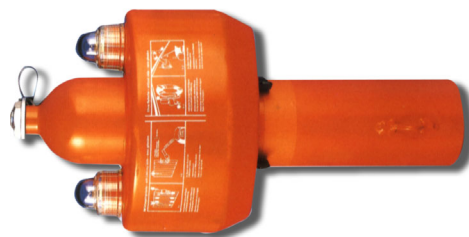

MAND OVER BORD – COMET 1214

MAN OVER BOARD – COMET 1214

Best. nr.	Brændetid	Brændestyrke	Vægt	Antal pr. ks.
Order no.	Burning time	Light Intensity	Weight	Qty. per box
12161406	2 hours / 15min	2 cd	6,30 Kg.	1

SIGNALEFIGURER

SIGNAL FIGURES

Ballon

Diamant

Kegle

Best. nr.	Bredde på signal	Højde på signal	Farve	Type	Antal / pk.	Vægt.
Order no.	Width on signal	Hight on signal	Colour	Type	Qty / box	Weight.
	mm	mm				Kg.
76600	600	600	Sort / Black	Ballon	1	1,30
76605	300	300	Sort / Black	Ballon	1	0,45
76602	600	1200	Sort / Black	Diamant	1	2,00
76604	300	600	Sort / Black	Diamant	1	1,00
76603	600	600	Sort / Black	Kegle	1	1,00
76606	300	300	Sort / Black	Kegle	1	0,60

REDNINGSVESTE MED LYS

LIFE JACKET WITH LIGHT

Best. nr.	Størrelse	Size	Antal / pk.	Vægt.
Order no.	Muligheder	Possibilities	Qty / box	Weight.
			Stk./pcs	Kg.
Merman16	Voksen / Barn	Adult / Child	1	0,605
Seamaster	Voksen / Barn	Adult / Child	1	0,750