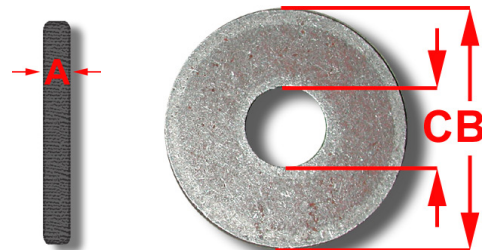

GUMMIFENDERE

RUBBER FENDERS

Best. nr.	Længde	Facon	Højde - A	Bredde - B	Indvendig hul - E	Udvendig dia. - D
Order no.	Length	Form	Height - A	Width - B	Inside hole - E	Outside dia. - D
	m		mm	mm	mm	mm
73014231	3,6	D / Dee	95	110	52 x 58	
44GF64127	3,6	Rund / Round			64	127

BOBBINSSKIVER

WASHERS FOR BOBBINS

Best. nr.	A	B	C	Overflade	Antal pr. ks.
Order no.	mm	mm	mm	Surface	Qty. per box
837125004	4	50	14	BLK / Bright	50
837165004	4	50	18	BLK / Bright	50
837206504	4	65	21	BLK / Bright	50
BOB90	3	90	18	BLK / Bright	50
836125004	4	50	14	Galvanized	50
836126504	4	65	21	Galvanized	50

RUNDELLER BMM

WASHERS BMM

Best. nr.	A	B	C	For kæde	Kg/100	Pakkeenhed
Order no.	mm	mm	mm	For chain	Kg/100	Quantity
EW8-12050	8	120	50	13mm	55,0	1
EW8-15050	8	150	50	13mm	110,0	1
EW8-15060	8	150	60	16mm	100,0	1
EW10-12050	10	120	50	13mm	70,0	1
EW10-15028	10	150	28	7mm	155,0	1
EW10-15050	10	150	50	13mm	140,0	1
EW10-15060	10	150	60	16mm	130,0	1
EW10-15075	10	150	70	19mm	110,0	1
EW14-15075	14	150	70	19mm	140,0	1
EW8-12048	8	120	17x48	HLL 11	55,0	1
EW10-15048	10	150	17x48	HLL 11	160,0	1
EW10-15054	10	150	21x54	HLL 13	160,0	1
EW10-15061	10	150	21x61	LL 16	160,0	1