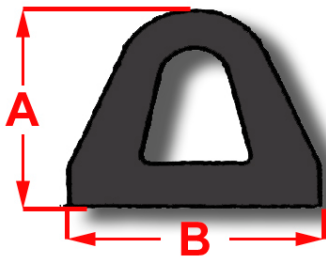

GUMMIFENDERE

RUBBER FENDERS

Best. nr.	Længde	Facon	Højde - A	Bredde - B	Indvendig hul - E	Udvendig dia. - D
Order no.	Length	Form	Height - A	Width - B	Inside hole - E	Outside dia. - D
	m		mm	mm	mm	mm
73014231	3,6	D / Dee	95	110	52 x 58	
44GF64127	3,6	Rund / Round			64	127

RUNDELLER BMM

WASHERS BMM

Best. nr.	A	B	C	For kæde	Kg/100	Pakkeenhed
Order no.	mm	mm	mm	For chain	Kg/100	Quantity
EW8-12050	8	120	50	13mm	55,0	1
EW8-15050	8	150	50	13mm	110,0	1
EW8-15060	8	150	60	16mm	100,0	1
EW10-12050	10	120	50	13mm	70,0	1
EW10-15028	10	150	28	7mm	155,0	1
EW10-15050	10	150	50	13mm	140,0	1
EW10-15060	10	150	60	16mm	130,0	1
EW10-15075	10	150	70	19mm	110,0	1
EW14-15075	14	150	70	19mm	140,0	1
EW8-12048	8	120	17x48	HLL 11	55,0	1
EW10-15048	10	150	17x48	HLL 11	160,0	1
EW10-15054	10	150	21x54	HLL 13	160,0	1
EW10-15061	10	150	21x61	LL 16	160,0	1