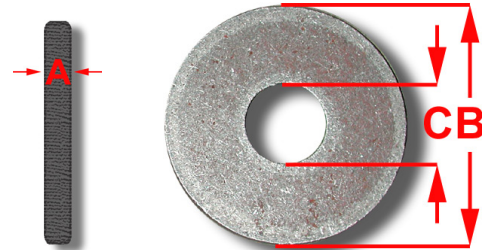

GUMMIFENDERE

RUBBER FENDERS

Best. nr.	Længde	Facon	Højde - A	Bredde - B	Indvendig hul - E	Udvendig dia. - D
Order no.	Length	Form	Height - A	Width - B	Inside hole - E	Outside dia. - D
	m		mm	mm	mm	mm
73014231	3,6	D / Dee	95	110	52 x 58	
44GF64127	3,6	Rund / Round			64	127

BOBBINSSKIVER

WASHERS FOR BOBBINS

Best. nr.	A	B	C	Overflade	Antal pr. ks.
Order no.	mm	mm	mm	Surface	Qty. per box
837125004	4	50	14	BLK / Bright	50
837165004	4	50	18	BLK / Bright	50
837206504	4	65	21	BLK / Bright	50
BOB90	3	90	18	BLK / Bright	50
836125004	4	50	14	Galvanized	50
836126504	4	65	21	Galvanized	50

RUNDELLER BMM

WASHERS BMM

Best. nr.	A	B	C	For kæde	Kg/100	Pakkeenhed
Order no.	mm	mm	mm	For chain	Kg/100	Quantity
EW8-12050	8	120	50	13mm	55,0	1
EW8-15050	8	150	50	13mm	110,0	1
EW8-15060	8	150	60	16mm	100,0	1
EW10-12050	10	120	50	13mm	70,0	1
EW10-15028	10	150	28	7mm	155,0	1
EW10-15050	10	150	50	13mm	140,0	1
EW10-15060	10	150	60	16mm	130,0	1
EW10-15075	10	150	70	19mm	110,0	1
EW14-15075	14	150	70	19mm	140,0	1
EW8-12048	8	120	17x48	HLL 11	55,0	1
EW10-15048	10	150	17x48	HLL 11	160,0	1
EW10-15054	10	150	21x54	HLL 13	160,0	1
EW10-15061	10	150	21x61	LL 16	160,0	1