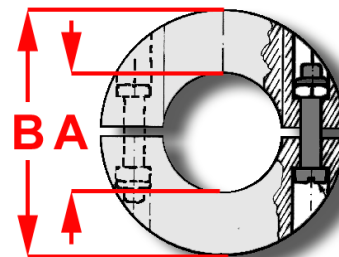

## AKSELANODER - PERCO MED INDVENDIG ARMERING

SHAFT ANODES - PERCO WITH INSIDE REINFORCEMENT

| Best. nr. | Størrelse | Inder diameter  | Yder diameter    | Anode-vægt   |
|-----------|-----------|-----------------|------------------|--------------|
| Order no. | Size      | Inside diameter | Outside diameter | Anode-Weight |
|           | mm        | mm              | mm               | Kg/PCs       |
| 30401125  | 25        | 25              | 55               | 0,77         |
| 30401130  | 30        | 30              | 55               | 0,68         |
| 30401135  | 35        | 35              | 70               | 1,23         |
| 30401140  | 40        | 40              | 70               | 2,07         |
| 30401145  | 45        | 45              | 85               | 2,65         |
| 30401150  | 50        | 50              | 85               | 2,37         |
| 30401160  | 60        | 60              | 85               | 1,85         |

## AKSELANODER - BEME

SHAFT ANODES - BEME

| Best. nr. | A  | B  | Højde  | Bolt størrelse | Anode-vægt   |
|-----------|----|----|--------|----------------|--------------|
| Order no. | A  | B  | Height | Bolt Size      | Anode-Weight |
|           | mm | mm | mm     | mm             | Kg/PCs       |
| AZ-25     | 25 | 61 | 52     | M6 x 30        | 0,42         |
| AZ-30     | 30 | 66 | 52     | M6 x 30        | 0,47         |
| AZ-35     | 35 | 71 | 52     | M6 x 30        | 0,52         |
| AZ-40     | 40 | 76 | 52     | M6 x 30        | 0,57         |
| AZ-45     | 45 | 78 | 52     | M6 x 30        | 0,55         |
| AZ-50     | 50 | 86 | 52     | M6 x 30        | 0,50         |
| AZ-60     | 60 | 96 | 52     | M6 x 30        | 0,77         |