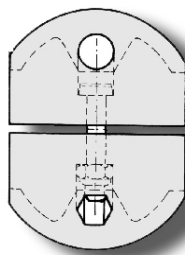

## AKSELANODER - PERCO MED INDVENDIG ARMERING

SHAFT ANODES - PERCO WITH INSIDE REINFORCEMENT

| Best. nr. | Størrelse | Inder diameter  | Yder diameter    | Anode-vægt   |
|-----------|-----------|-----------------|------------------|--------------|
| Order no. | Size      | Inside diameter | Outside diameter | Anode-Weight |
|           | mm        | mm              | mm               | Kg/PCs       |
| 30401125  | 25        | 25              | 55               | 0,77         |
| 30401130  | 30        | 30              | 55               | 0,68         |
| 30401135  | 35        | 35              | 70               | 1,23         |
| 30401140  | 40        | 40              | 70               | 2,07         |
| 30401145  | 45        | 45              | 85               | 2,65         |
| 30401150  | 50        | 50              | 85               | 2,37         |
| 30401160  | 60        | 60              | 85               | 1,85         |

## AKSELANODER - BEME

SHAFT ANODES - BEME

| Best. nr. | A  | B  | Højde  | Bolt størrelse | Anode-vægt   |
|-----------|----|----|--------|----------------|--------------|
| Order no. | A  | B  | Height | Bolt Size      | Anode-Weight |
|           | mm | mm | mm     | mm             | Kg/PCs       |
| AZ-25     | 25 | 61 | 52     | M6 x 30        | 0,42         |
| AZ-30     | 30 | 66 | 52     | M6 x 30        | 0,47         |
| AZ-35     | 35 | 71 | 52     | M6 x 30        | 0,52         |
| AZ-40     | 40 | 76 | 52     | M6 x 30        | 0,57         |
| AZ-45     | 45 | 78 | 52     | M6 x 30        | 0,55         |
| AZ-50     | 50 | 86 | 52     | M6 x 30        | 0,50         |
| AZ-60     | 60 | 96 | 52     | M6 x 30        | 0,77         |