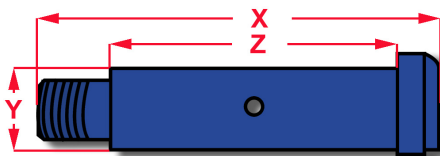

Skiver / Sheaves

Kuglelejer / Ball bearings

Bronzelejer / Bronze bushings

Order no.	B	D	R	S	Weight	Order no.	B	D	S	Weight
	mm	mm	mm	mm	Kg.		mm	mm	mm	Kg.
SK 130-1	100	130	60	25	5,5	SK 130-0	100	130	25	5,7
SK 170-1	100	170	60	25	11,7	SK 170-0	100	170	25	12,0
SK 215-1	100	215	80	35	18,3	SK 215-0	100	215	35	18,5
SK 230-1	120	230	80	35	27,0	SK 230-0	120	230	38	27,6
SK 300-1	120	300	80	35	29,8	SK 300-0	120	300	38	30,7
SK 370-1	140	370	100	45	50,0					
SK 400-2	180	400	140	60	90,0					
SK 600-2	180	600	170	70	150,0					

Bolte / Pins

Kuglelejer / Ball bearings

Bronzelejer / Bronze bushings

Order no.	X	Y	Z	Weight	Order no.	B	D	S	Weight
	mm	mm	mm	Kg.		mm	mm	mm	Kg.
PK 130-1	155	25	123	0,70	PK 130-0	155	25	123	0,70
PK 170-1	155	25	123	0,70	PK 170-0	155	25	123	0,70
PK 215-1	158	35	117	1,30	PK 215-0	158	35	117	1,30
PK 230-1	190	35	133	1,50	PK 230-0	190	38	133	1,60
PK 300-1	190	35	133	1,50	PK 300-0	190	38	133	1,60
PK 370-1	234	45	152	3,20					
PK 400-2 (*)	335	60	212	10,00					
PK 600-2 (*)	344	70	225	12,70					