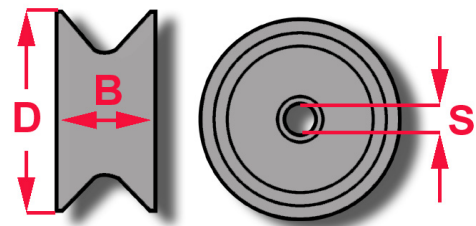

Skiver / Sheaves

Kuglelejer / Ball bearings

Bronzelejer / Bronze bushings

Order no.	B	D	R	S	Weight	Order no.	B	D	S	Weight
	mm	mm	mm	mm	Kg.		mm	mm	mm	Kg.
SK 130-1	100	130	60	25	5,5	SK 130-0	100	130	25	5,7
SK 170-1	100	170	60	25	11,7	SK 170-0	100	170	25	12,0
SK 215-1	100	215	80	35	18,3	SK 215-0	100	215	35	18,5
SK 230-1	120	230	80	35	27,0	SK 230-0	120	230	38	27,6
SK 300-1	120	300	80	35	29,8	SK 300-0	120	300	38	30,7
SK 370-1	140	370	100	45	50,0					
SK 400-2	180	400	140	60	90,0					
SK 600-2	180	600	170	70	150,0					

Bolte / Pins

Kuglelejer / Ball bearings

Bronzelejer / Bronze bushings

Order no.	X	Y	Z	Weight	Order no.	B	D	S	Weight
	mm	mm	mm	Kg.		mm	mm	mm	Kg.
PK 130-1	155	25	123	0,70	PK 130-0	155	25	123	0,70
PK 170-1	155	25	123	0,70	PK 170-0	155	25	123	0,70
PK 215-1	158	35	117	1,30	PK 215-0	158	35	117	1,30
PK 230-1	190	35	133	1,50	PK 230-0	190	38	133	1,60
PK 300-1	190	35	133	1,50	PK 300-0	190	38	133	1,60
PK 370-1	234	45	152	3,20					
PK 400-2 (*)	335	60	212	10,00					
PK 600-2 (*)	344	70	225	12,70					