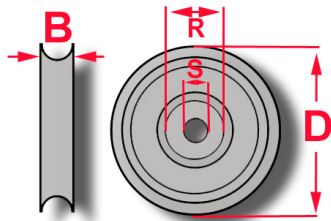

**Blokkene skal bestilles med: / Blocks must be ordered with:**

**E** Swivel øje / Swivel eye    **F** Swivel gaffel / Swivel fork    **S** Swivel sjækkeløje / Swivel shackle eye

**Ekstra tillæg / Extra add on services**

**B** Hundsvot / Becket    **C** Testede med certifikat / Tested with certificate    **G** Galvaniseret / Galvanised  
**'2'** Rulleleje / Roller bearing    **H** Hærdet skive / Flame hardened sheave

Order no.	M	N	O	P	K	L	M	N	R	P	L	M	R	P
	mm	mm	mm	mm	mm	mm	mm	mm	mm	mm	mm	mm	mm	mm
KT 230-1	40	95	28	153	104	23	40	65	30	134	29	42	40	100
KT 300-1	54	110	35	181	140	29	52	84	35	175	36	50	45	115

Skiver / Sheaves

Bolt / Bolt

Article	B	D	R	S	Weight	Article	X	Y	Z	Weight
	mm	mm	mm	mm	Kg.		mm	mm	mm	Kg.
SKT 230-1	57	230	80	35	12,80	PKT 230-1	118	35	78	1,10
SKT 300-1	66	300	100	45	18,20	PKT 300-1	140	45	79	1,90

Bolt / Bolt

Article	X	Y	Z	Weight	Article	X	Y	Z	Weight
	mm	mm	mm	Kg.		mm	mm	mm	Kg.
PKTD 230-1	188	35	140	1,60	PKT 230T-1	256	35	208	2,30
PKTD 300-1	205	45	162	2,00	PKT 300T-1	285	45	242	2,90