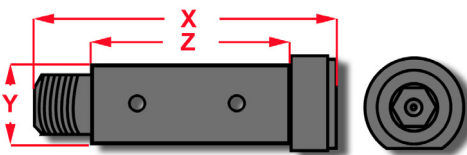

**B** Hundsvot / Becket    **C** Testede med certifikat / Tested with certificate    **G** Galvaniseret / Galvanised  
**'2'** Rulleleje / Roller bearing    **H** Hærdet skive / Flame hardened sheave

Order no.	M	N	O	P	K	L	M	N	R	P	L	M	R	P
	mm	mm	mm	mm	mm	mm	mm	mm	mm	mm	mm	mm	mm	mm
KT 230-1	40	95	28	153	104	23	40	65	30	134	29	42	40	100
KT 300-1	54	110	35	181	140	29	52	84	35	175	36	50	45	115

Skiver / Sheaves

Bolt / Bolt

Article	B	D	R	S	Weight	Article	X	Y	Z	Weight
	mm	mm	mm	mm	Kg.		mm	mm	mm	Kg.
SKT 230-1	57	230	80	35	12,80	PKT 230-1	118	35	78	1,10
SKT 300-1	66	300	100	45	18,20	PKT 300-1	140	45	79	1,90

Bolt / Bolt

Article	X	Y	Z	Weight	Article	X	Y	Z	Weight
	mm	mm	mm	Kg.		mm	mm	mm	Kg.
PKTD 230-1	188	35	140	1,60	PKT 230T-1	256	35	208	2,30
PKTD 300-1	205	45	162	2,00	PKT 300T-1	285	45	242	2,90