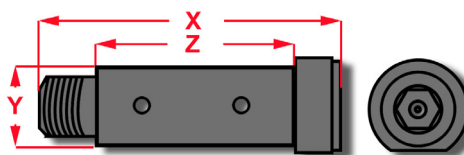

**B** Hundsvot / Becket    **C** Testede med certifikat / Tested with certificate    **G** Galvaniseret / Galvanised  
**'2'** Rulleleje / Roller bearing    **H** Hærdet skive / Flame hardened sheave

Order no.	M	N	O	P	K	L	M	N	R	P	L	M	R	P
	mm	mm	mm	mm	mm	mm	mm	mm	mm	mm	mm	mm	mm	mm
KT 230-1	40	95	28	153	104	23	40	65	30	134	29	42	40	100
KT 300-1	54	110	35	181	140	29	52	84	35	175	36	50	45	115

Skiver / Sheaves

Bolt / Bolt

Article	B	D	R	S	Weight	Article	X	Y	Z	Weight
	mm	mm	mm	mm	Kg.		mm	mm	mm	Kg.
SKT 230-1	57	230	80	35	12,80	PKT 230-1	118	35	78	1,10
SKT 300-1	66	300	100	45	18,20	PKT 300-1	140	45	79	1,90

Bolt / Bolt

Article	X	Y	Z	Weight	Article	X	Y	Z	Weight
	mm	mm	mm	Kg.		mm	mm	mm	Kg.
PKTD 230-1	188	35	140	1,60	PKT 230T-1	256	35	208	2,30
PKTD 300-1	205	45	162	2,00	PKT 300T-1	285	45	242	2,90