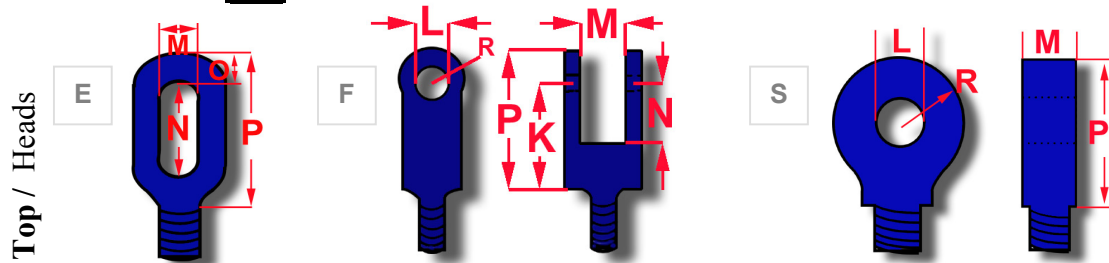

**Blokkene skal bestilles med: / Blocks must be ordered with:**

**E** Swivel øje / Swivel eye    **F** Swivel gaffel / Swivel fork    **S** Swivel sjækkeløje / Swivel shackle eye

**Ekstra tillæg / Extra add on services**

**B** Hundsvot / Becket    **C** Testede med certifikat / Tested with certificate    **G** Galvaniseret / Galvanised  
**'2'** Rulleleje / Roller bearing    **H** Hærdet skive / Flame hardened sheave

Order no.	M	N	O	P	K	L	M	N	R	P	L	M	R	P
	mm	mm	mm	mm	mm	mm	mm	mm	mm	mm	mm	mm	mm	mm
KT 230-1	40	95	28	153	104	23	40	65	30	134	29	42	40	100
KT 300-1	54	110	35	181	140	29	52	84	35	175	36	50	45	115

Skiver / Sheaves

Bolt / Bolt

Article	B	D	R	S	Weight	Article	X	Y	Z	Weight
	mm	mm	mm	mm	Kg.		mm	mm	mm	Kg.
SKT 230-1	57	230	80	35	12,80	PKT 230-1	118	35	78	1,10
SKT 300-1	66	300	100	45	18,20	PKT 300-1	140	45	79	1,90

Bolt / Bolt

Article	X	Y	Z	Weight	Article	X	Y	Z	Weight
	mm	mm	mm	Kg.		mm	mm	mm	Kg.
PKTD 230-1	188	35	140	1,60	PKT 230T-1	256	35	208	2,30
PKTD 300-1	205	45	162	2,00	PKT 300T-1	285	45	242	2,90