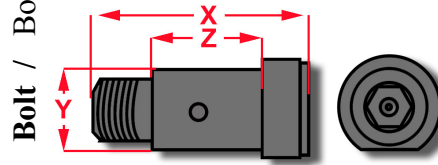

**B** Hundsvot / Becket    **C** Testede med certifikat / Tested with certificate    **G** Galvaniseret / Galvanised  
**'2'** Rulleleje / Roller bearing    **H** Hærdet skive / Flame hardened sheave

Order no.	M	N	O	P	K	L	M	N	R	P	L	M	R	P
	mm	mm	mm	mm	mm	mm	mm	mm	mm	mm	mm	mm	mm	mm
KT 230-1	40	95	28	153	104	23	40	65	30	134	29	42	40	100
KT 300-1	54	110	35	181	140	29	52	84	35	175	36	50	45	115

Skiver / Sheaves

Bolt / Bolt

Article	B	D	R	S	Weight	Article	X	Y	Z	Weight
	mm	mm	mm	mm	Kg.		mm	mm	mm	Kg.
SKT 230-1	57	230	80	35	12,80	PKT 230-1	118	35	78	1,10
SKT 300-1	66	300	100	45	18,20	PKT 300-1	140	45	79	1,90