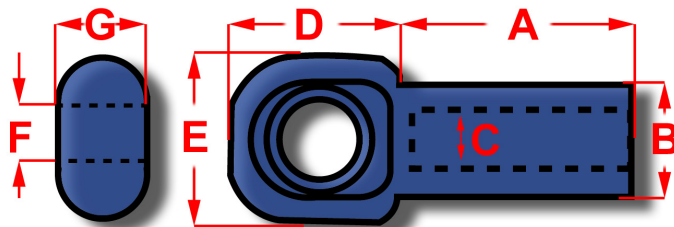

TERMINALER FOR SAMLELED

TERMINAL FOR CONNECTORS

Best. nr.	For wire	A	B	C	D	E	F	G	F/Samleled	Bakker	Vægt
Order no.	Wire size	A	B	C	D	E	F	G	F/Connector	Dies	Weight
	mm	mm	mm	mm	mm	mm	mm	mm	mm	Talurit	Kg / pcs
NE 14C **	14	71	32	14,5	45	48	26,5	25	13	T14-UM16	0,6
NE 16C **	16	71	32	16,5	45	48	26,5	25	13	T14-UM16	0,6
NE 18C **	18	77	41	18,5	56	60	30,0	33	16	T14-UM16	1,2
NE 20C **	20	85	41	20,5	56	60	30,0	33	16	T18-UM20	1,2
NE 22C **	22	94	41	22,5	67	72	34,0	38	19	T18-UM20	1,6
NE 24C **	24	102	41	24,5	67	72	34,0	38	19	T18-UM20	1,6
NE 26C ***	26	112	51	27,0	73	78	38,0	42	22	T22-UM24	2,5
NE 28C ***	28	120	51	29,0	73	78	38,0	42	22	T22-UM24	2,5
NE 30C ***	30	128	51	31,0	73	78	38,0	42	22	T22-UM24	2,5
NE 32C ***	32	138	51	33,0	73	78	38,0	42	22	T22-UM24	2,5