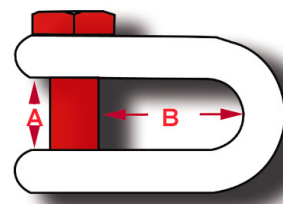

SJÆKLER - RED PIN - D-SJÆKLER M/FIRK. BOLT

SHACKLES – RED PIN - D-TYPE WITH SQUARE HEAD

Best. nr.	Størrelse		A	B	Swl	Brud	Vægt/stk.	Antal/bdt.
Order no.	mm		A	B	Swl	Break load	Weight/Pcs	Qty/bundle
	Ø Bow	Ø Pin	mm	mm	Tons 1:6	Tons	Kg	Stk./Pcs.
03078013	13	16	22	43	2,00	12,00	0,34	25
03078016	16	19	27	51	3,25	19,50	0,63	20
03078019	19	22	31	59	4,75	28,50	0,95	10
07038022	22	25	36	73	6,50	39,00	1,55	10
07038025	25	28	43	85	8,50	51,00	2,30	5
07038028	28	32	47	90	9,50	57,00	3,24	4

SJÆKLER – RED PIN - H-SJÆKLER M/FIRK. BOLT

SHACKLES – RED PIN - BOW -TYPE WITH SQUARE HEAD

Best. nr.	Størrelse			A	B	C	Swl	Brud	Vægt/stk.	Antal/bdt.
Order no.	mm			A	B	C	Swl	Break load	Weight/Pcs	Qty/bundle
	Ø Bow	Ø Pin		mm	mm	mm	Tons 1:6	Tons	Kg	Stk./Pcs.
03088013	13	16		22	51	32	2,00	12,00	0,34	25
03088016	16	19		27	64	43	3,25	19,50	0,63	20
03088019	19	22		31	76	51	4,75	28,50	0,95	10
03088022	22	25		36	83	58	6,50	39,00	1,55	10
03058025	25	28		43	95	68	8,50	51,00	2,30	5
03088028	28	32		47	108	75	9,50	57,00	3,24	4
03088032	32	35		51	115	83	12,00	72,00	4,40	3