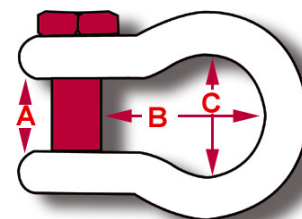

SJÆKLER - RED PIN - D-SJÆKLER M/FIRK. BOLT

SHACKLES – RED PIN - D-TYPE WITH SQUARE HEAD

Best. nr.	Størrelse		A	B	Swl	Brud	Vægt/stk.	Antal/bdt.
Order no.	mm		A	B	Swl	Break load	Weight/Pcs	Qty/bundle
	Ø Bow	Ø Pin	mm	mm	Tons 1:6	Tons	Kg	Stk./Pcs.
03078013	13	16	22	43	2,00	12,00	0,34	25
03078016	16	19	27	51	3,25	19,50	0,63	20
03078019	19	22	31	59	4,75	28,50	0,95	10
07038022	22	25	36	73	6,50	39,00	1,55	10
07038025	25	28	43	85	8,50	51,00	2,30	5
07038028	28	32	47	90	9,50	57,00	3,24	4

SJÆKLER – RED PIN - H-SJÆKLER M/FIRK. BOLT

SHACKLES – RED PIN - BOW -TYPE WITH SQUARE HEAD

Best. nr.	Størrelse			A	B	C	Swl	Brud	Vægt/stk.	Antal/bdt.
Order no.	mm			A	B	C	Swl	Break load	Weight/Pcs	Qty/bundle
	Ø Bow	Ø Pin		mm	mm	mm	Tons 1:6	Tons	Kg	Stk./Pcs.
03088013	13	16		22	51	32	2,00	12,00	0,34	25
03088016	16	19		27	64	43	3,25	19,50	0,63	20
03088019	19	22		31	76	51	4,75	28,50	0,95	10
03088022	22	25		36	83	58	6,50	39,00	1,55	10
03058025	25	28		43	95	68	8,50	51,00	2,30	5
03088028	28	32		47	108	75	9,50	57,00	3,24	4
03088032	32	35		51	115	83	12,00	72,00	4,40	3