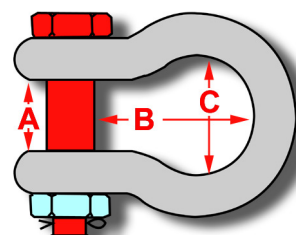

SJÆKLER - RED PIN - H-SJÆKLER M/ØJEBOLT

SHACKLES - RED PIN - BOW -TYPE WITH SCREWPIN

Best. nr.	Størrelse		A	B	C	Swl	Brud	Vægt/stk.	Antal/bdt.
Order no.	mm		A	B	C	Swl	Break load	Weight/Pcs	Qty/bundle
	Ø Bow	Ø Pin	mm	mm	mm	Tons 1:6	Tons	Kg	Stk./Pcs.
03080013	13	16	22	51	32	2,00	12,00	0,37	25
03080016	16	19	27	64	43	3,25	19,50	0,65	20
03080019	19	22	31	76	51	4,75	28,50	1,06	10
03080022	22	25	36	83	58	6,50	39,00	1,56	10
03080025	25	28	43	95	68	8,50	51,00	2,32	5
03080028	28	32	47	108	75	9,50	57,00	3,28	4
03080032	32	35	51	115	83	12,00	72,00	4,51	3
03080035	35	38	57	133	92	13,50	81,00	5,93	1
03080038	38	42	60	146	99	17,00	102,00	7,89	1
03080045	45	50	74	178	126	25,00	150,00	13,40	1

SJÆKLER - RED PIN - H-SJÆKLER M/MØTRIK OG SPLIT

SHACKLES - RED PIN - BOW -TYPE WITH SAFETY BOLT

Best. nr.	Størrelse		A	B	C	Swl	Brud	Vægt/stk.	Antal/bdt.
Order no.	mm		A	B	C	Swl	Break load	Weight/Pcs	Qty/bundle
	Ø Bow	Ø Pin	mm	mm	mm	Tons 1:6	Tons	Kg	Stk./Pcs.
03090013	13	16	22	51	32	2,00	12,00	0,44	25
03090016	16	19	27	64	43	3,25	19,50	0,79	20
03090019	19	22	31	76	51	4,75	28,50	1,26	10
03090022	22	25	36	83	58	6,50	39,00	1,88	10
03090025	25	28	43	95	68	8,50	51,00	2,78	5
03090028	28	32	47	108	75	9,50	57,00	3,87	4
03090032	32	35	51	115	83	12,00	72,00	5,26	3
03090035	35	38	57	133	92	13,50	81,00	6,94	1
03090038	38	42	60	146	99	17,00	102,00	8,79	1
03090045	45	50	74	178	126	25,00	150,00	14,99	1
03090050	50	57	83	197	146	35,00	210,00	20,65	1
03090065	65	70	105	254	185	55,00	330,00	41,05	1