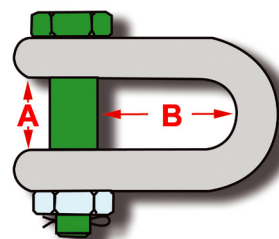

SJÆKLER - GREEN PIN - D-SJÆKLER M/MØTRIK OG SPLIT

SHACKLES - GREEN PIN - DEE -TYPE WITH SAFETY BOLT

Best. nr.	Størrelse		A	B	Swl	Brud	Vægt/stk.	Antal/bdt.
Order no.	mm		A	B	Swl	Break load	Weight/Pcs	Qty/bundle
	Ø Bow	Ø Pin	mm	mm	Tons 1:6	Tons	Kg	Stk./Pcs.
082401300	13	16	22	51	2,00	12,00	0,44	25
082401600	16	19	27	64	3,25	19,50	0,79	20
082401900	19	22	31	76	4,75	28,50	1,26	10
082402200	22	25	36	83	6,50	39,00	1,88	10
082402500	25	28	43	95	8,50	51,00	2,78	5
082402800	28	32	47	108	9,50	57,00	3,87	4
082403200	32	35	51	115	12,00	72,00	5,26	3
082403500	35	38	57	133	13,50	81,00	6,94	1
082403800	38	42	60	146	17,00	102,00	8,79	1
082404500	45	50	74	178	25,00	150,00	14,99	1
082405000	50	57	83	197	35,00	210,00	20,65	1
082405500	65	70	105	254	55,00	330,00	41,05	1

SJÆKEL-NØGLER

SPANNERS - CROCODILE

Best. nr. / Order no.

11½"	Længde = 290 mm / Overall length = 290 mm (dobbelt - Double)
19"	Længde = 483 mm / Overall length = 483 mm
27"	Længde = 686 mm / Overall length = 686 mm