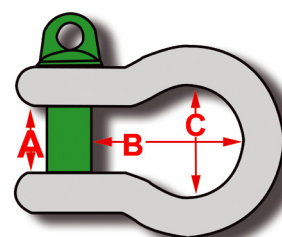

## SJÆKLER - GREEN PIN - H-SJÆKLER M/ØJEBOLT

SHACKLES - GREEN PIN - BOW -TYPE WITH SCREWPIN

Best. nr.	Størrelse		A	B	C	Swl	Brud	Vægt/stk.	Antal/bdt.
Order no.	mm		A	B	C	Swl	Break load	Weight/Pcs	Qty/bundle
	Ø Bow	Ø Pin	mm	mm	mm	Tons 1:6	Tons	Kg	Stk./Pcs.
074100600	6	8	12	29	20	0,50	3,00	0,06	25
074100800	8	10	13,5	32	21	0,75	4,50	0,11	25
074101000	10	11	16	36	26	1,00	6,00	0,15	25
074101100	11	13	18	43	29	1,50	9,00	0,21	25
084101300	13	16	22	51	32	2,00	12,00	0,37	25
084101600	16	19	27	64	43	3,25	19,50	0,65	20
084101900	19	22	31	76	51	4,75	28,50	1,06	10
084102200	22	25	36	83	58	6,50	39,00	1,56	10
084102500	25	28	43	95	68	8,50	51,00	2,32	5
084102800	28	32	47	108	75	9,50	57,00	3,28	4
084103200	32	35	51	115	83	12,00	72,00	4,51	3
084103500	35	38	57	133	92	13,50	81,00	5,93	1
084103800	38	42	60	146	99	17,00	102,00	7,89	1
084104500	45	50	74	178	126	25,00	150,00	13,40	1
084105000	50	57	83	197	146	35,00	210,00	18,85	1

## SJÆKLER - GREEN PIN - H-SJÆKLER M/MØTRIK OG SPLIT

SHACKLES - GREEN PIN - BOW -TYPE WITH SAFETY BOLT

Best. nr.	Størrelse		A	B	C	Swl	Brud	Vægt/stk.	Antal/bdt.
Order no.	mm		A	B	C	Swl	Break load	Weight/Pcs	Qty/bundle
	Ø Bow	Ø Pin	mm	mm	mm	Tons 1:6	Tons	Kg	Stk./Pcs.
084401300	13	16	22	51	32	2,00	12,00	0,44	25
084401600	16	19	27	64	43	3,25	19,50	0,79	20
084401900	19	22	31	76	51	4,75	28,50	1,26	10
084402200	22	25	36	83	58	6,50	39,00	1,88	10
084402500	25	28	43	95	68	8,50	51,00	2,78	5
084402800	28	32	47	108	75	9,50	57,00	3,87	4
084403200	32	35	51	115	83	12,00	72,00	5,26	3
084403500	35	38	57	133	92	13,50	81,00	6,94	1
084403800	38	42	60	146	99	17,00	102,00	8,79	1
084404500	45	50	74	178	126	25,00	150,00	14,99	1
084405000	50	57	83	197	146	35,00	210,00	20,65	1
084406500	65	70	105	254	185	55,00	330,00	41,05	1