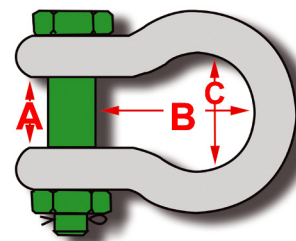

## SJÆKLER - GREEN PIN - H-SJÆKLER M/ØJEBOLT

SHACKLES - GREEN PIN - BOW -TYPE WITH SCREWPIN

Best. nr.	Størrelse		A	B	C	Swl	Brud	Vægt/stk.	Antal/bdt.
Order no.	mm		A	B	C	Swl	Break load	Weight/Pcs	Qty/bundle
	Ø Bow	Ø Pin	mm	mm	mm	Tons 1:6	Tons	Kg	Stk./Pcs.
074100600	6	8	12	29	20	0,50	3,00	0,06	25
074100800	8	10	13,5	32	21	0,75	4,50	0,11	25
074101000	10	11	16	36	26	1,00	6,00	0,15	25
074101100	11	13	18	43	29	1,50	9,00	0,21	25
084101300	13	16	22	51	32	2,00	12,00	0,37	25
084101600	16	19	27	64	43	3,25	19,50	0,65	20
084101900	19	22	31	76	51	4,75	28,50	1,06	10
084102200	22	25	36	83	58	6,50	39,00	1,56	10
084102500	25	28	43	95	68	8,50	51,00	2,32	5
084102800	28	32	47	108	75	9,50	57,00	3,28	4
084103200	32	35	51	115	83	12,00	72,00	4,51	3
084103500	35	38	57	133	92	13,50	81,00	5,93	1
084103800	38	42	60	146	99	17,00	102,00	7,89	1
084104500	45	50	74	178	126	25,00	150,00	13,40	1
084105000	50	57	83	197	146	35,00	210,00	18,85	1

## SJÆKLER - GREEN PIN - H-SJÆKLER M/MØTRIK OG SPLIT

SHACKLES - GREEN PIN - BOW -TYPE WITH SAFETY BOLT

Best. nr.	Størrelse		A	B	C	Swl	Brud	Vægt/stk.	Antal/bdt.
Order no.	mm		A	B	C	Swl	Break load	Weight/Pcs	Qty/bundle
	Ø Bow	Ø Pin	mm	mm	mm	Tons 1:6	Tons	Kg	Stk./Pcs.
084401300	13	16	22	51	32	2,00	12,00	0,44	25
084401600	16	19	27	64	43	3,25	19,50	0,79	20
084401900	19	22	31	76	51	4,75	28,50	1,26	10
084402200	22	25	36	83	58	6,50	39,00	1,88	10
084402500	25	28	43	95	68	8,50	51,00	2,78	5
084402800	28	32	47	108	75	9,50	57,00	3,87	4
084403200	32	35	51	115	83	12,00	72,00	5,26	3
084403500	35	38	57	133	92	13,50	81,00	6,94	1
084403800	38	42	60	146	99	17,00	102,00	8,79	1
084404500	45	50	74	178	126	25,00	150,00	14,99	1
084405000	50	57	83	197	146	35,00	210,00	20,65	1
084406500	65	70	105	254	185	55,00	330,00	41,05	1