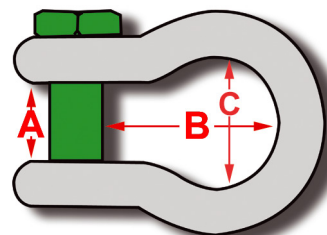

SJÆKLER - GREEN PIN - H-SJÆKLER M/FIRK. BOLT

SHACKLES - GREEN PIN - BOW -TYPE WITH SQUARE HEAD

Best. nr.	Størrelse			A	B	C	Swl	Brud	Vægt/stk.	Antal/bdt.
Order no.	mm			A	B	C	Swl	Break load	Weight/Pcs	Qty/bundle
	Ø Bow	Ø Pin	mm	mm	mm	Tons 1:6	Tons	Kg	Stk./Pcs.	
0416041013	13	16	22	51	32	2,00	12,00	0,34	25	
0416041016	16	19	27	64	43	3,25	19,50	0,63	20	
0416041019	19	22	31	76	51	4,75	28,50	0,95	10	
0416041022	22	25	36	83	58	6,50	39,00	1,55	10	
0416041025	25	28	43	95	68	8,50	51,00	2,30	5	
0416041028	28	32	47	108	75	9,50	57,00	3,24	4	
0416041032	32	35	51	115	83	12,00	72,00	4,40	3	
0416041035	35	38	57	133	92	13,50	81,00	6,00	1	
0416041038	38	42	60	146	99	17,00	102,00	7,50	1	
0416041045	45	50	74	178	126	25,00	150,00	14,00	1