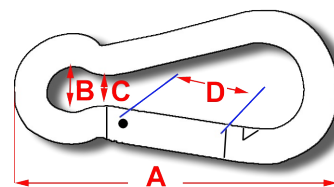

Brandmandshager - galvaniserede.

Carabine hooks - galvanised

Best. nr.	Størrelse	A	B	C	D	Swl	Brud	Vægt/100	Antal/pk.
Order no.	Size	A	B	C	D	Swl	Break load	Weight/100	Qty/box
	mm	mm	mm	mm	mm	1:5 Tons	Tons	Kg	Stk./PCs.
24570116	5	50	7	5	8	0,06	0,3	1,6	100
24570216	6	60	10	6	8	0,088	0,44	2,6	100
24570316	7	70	11	8	9	0,104	0,52	4,4	70
24570416	8	80	13	9	11	0,156	0,78	6,6	50
24570516	9	90	13	10	11	0,18	0,9	9,2	40
24570616	10	100	16	11	12	0,184	0,92	13	25
24570716	11	120	19	12	17	0,206	1,03	18	20
24570816	12	140	20	14	21	0,24	1,2	25	15
24570916	13	160	28	15	24	0,25	1,25	35	10

Brandmandshager - rustfrit stål.

Carabine hooks - stainless steel

Best. nr.	Størrelse	A	B	C	D	Swl	Brud	Vægt/100	Antal/pk.
Order no.	Size	A	B	C	D	Swl	Break load	Weight/100	Qty/box
	mm	mm	mm	mm	mm	1:5 Tons	Tons	Kg	Stk./PCs.
245i-5x50	5	50	10	6	8	0,114	0,57	1,9	100
245i-6x60	6	60	11	8	9	0,13	0,67	2,8	100
245i-7x70	7	70	13	8	9	0,15	0,75	4,4	100
245i-8x80	8	80	13	8	9	0,174	0,87	6,6	50
245i-10x100	10	100	16	40	12	0,23	1,15	13	25
245i-11x120	11	120	18	11	16	0,25	1,25	19	20
245i-12x140	12	140	20	13	19	0,256	1,28	25,6	10

Hundesvirvel - messing.

Dogs Swivel - brass

Best. nr.	Total længde	Svirveløje	Gabeevne	Vægt/100	Antal/pk.
Order no.	Overall length	Swivel eye	Mount	Weight/100	Qty/box
	mm	mm	mm	Kg	Stk./PCs.
5185080	80	13 x 18 mm	8	5,5	50