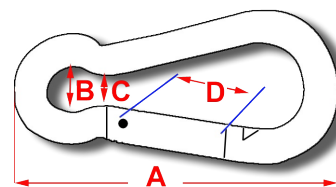

Brandmandshager - galvaniserede.

Carabine hooks - galvanised

Best. nr.	Størrelse	A	B	C	D	Swl	Brud	Vægt/100	Antal/pk.
Order no.	Size	A	B	C	D	Swl	Break load	Weight/100	Qty/box
	mm	mm	mm	mm	mm	1:5 Tons	Tons	Kg	Stk./PCs.
24570116	5	50	7	5	8	0,06	0,3	1,6	100
24570216	6	60	10	6	8	0,088	0,44	2,6	100
24570316	7	70	11	8	9	0,104	0,52	4,4	70
24570416	8	80	13	9	11	0,156	0,78	6,6	50
24570516	9	90	13	10	11	0,18	0,9	9,2	40
24570616	10	100	16	11	12	0,184	0,92	13	25
24570716	11	120	19	12	17	0,206	1,03	18	20
24570816	12	140	20	14	21	0,24	1,2	25	15
24570916	13	160	28	15	24	0,25	1,25	35	10

Brandmandshager - rustfrit stål.

Carabine hooks - stainless steel

Best. nr.	Størrelse	A	B	C	D	Swl	Brud	Vægt/100	Antal/pk.
Order no.	Size	A	B	C	D	Swl	Break load	Weight/100	Qty/box
	mm	mm	mm	mm	mm	1:5 Tons	Tons	Kg	Stk./PCs.
245i-5x50	5	50	10	6	8	0,114	0,57	1,9	100
245i-6x60	6	60	11	8	9	0,13	0,67	2,8	100
245i-7x70	7	70	13	8	9	0,15	0,75	4,4	100
245i-8x80	8	80	13	8	9	0,174	0,87	6,6	50
245i-10x100	10	100	16	40	12	0,23	1,15	13	25
245i-11x120	11	120	18	11	16	0,25	1,25	19	20
245i-12x140	12	140	20	13	19	0,256	1,28	25,6	10

Hundesvirvel - messing.

Dogs Swivel - brass

Best. nr.	Total længde	Svirveløje	Gabeevne	Vægt/100	Antal/pk.
Order no.	Overall length	Swivel eye	Mount	Weight/100	Qty/box
	mm	mm	mm	Kg	Stk./PCs.
5185080	80	13 x 18 mm	8	5,5	50