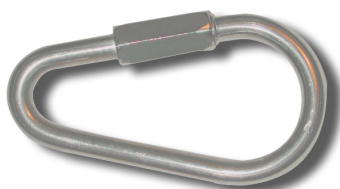

P- LED - GALV. PÆREFORMET - "MAILLON-RAPIDE"

QUICK LINK - GALV. PEAR SHAPE - "MAILLON-RAPIDE"

Best. nr.	Størrelse	A	B	C	Swl	Brud	Vægt/100	Antal/pk.
Order no.	Size	A	B	C	Swl	Break load	Weight/100	Qty/box
	mm	mm	mm	mm	1.5 Tons	Tons	Kg	Stk./PCs.
33043010	10	97	43	20	0,7	3,50	18,3	50
33043012	12	120	52	23	0,9	4,50	32,1	25
33043014	14	129	56	26	1,4	7,00	47,9	20
33043016	16	144	63	29	2,0	10,00	71,7	10

P- LED - STAINLESS PÆREFORMET - "MAILLON-RAPIDE"

QUICK LINK - STAINLESS PEAR SHAPE - "MAILLON-RAPIDE"

Best. nr.	Størrelse	A	B	C	Swl	Brud	Vægt/100	Antal/pk.
Order no.	Size	A	B	C	Swl	Break load	Weight/100	Qty/box
	mm	mm	mm	mm	1.5 Tons	Tons	Kg	Stk./PCs.
33043110	10	97	43	20	1,1	5,50	18,3	50
33043112	12	120	52	23	1,5	7,50	32,1	25
33043114	14	129	56	26	2,1	10,50	47,9	20

P- LED - RUSTFRI OVAL - "BMM"

QUICK LINK - STAINLESS OVAL - "BMM"

Best. nr.	Størrelse	A	B	C	Swl	Brud	Vægt/100	Antal/pk.
Order no.	Size	A	B	C	Swl	Break load	Weight/100	Qty/box
	mm	mm	mm	mm	1.5 Tons	Tons	Kg	Stk./PCs.
DQ16SSO	16	150	38	30	4,00	20,00	75	1
DQ19SSO	19	175	43	35	5,50	27,50	120	1
DQ22SSO	22	210	60	40	7,00	35,00	190	1