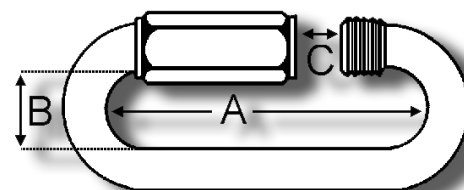

P- LED - GALV. PÆREFORMET - "MAILLON-RAPIDE"

QUICK LINK - GALV. PEAR SHAPE - "MAILLON-RAPIDE"

Best. nr.	Størrelse	A	B	C	Swl	Brud	Vægt/100	Antal/pk.
Order no.	Size	A	B	C	Swl	Break load	Weight/100	Qty/box
	mm	mm	mm	mm	1.5 Tons	Tons	Kg	Stk./PCs.
33043010	10	97	43	20	0,7	3,50	18,3	50
33043012	12	120	52	23	0,9	4,50	32,1	25
33043014	14	129	56	26	1,4	7,00	47,9	20
33043016	16	144	63	29	2,0	10,00	71,7	10

P- LED - STAINLESS PÆREFORMET - "MAILLON-RAPIDE"

QUICK LINK - STAINLESS PEAR SHAPE - "MAILLON-RAPIDE"

Best. nr.	Størrelse	A	B	C	Swl	Brud	Vægt/100	Antal/pk.
Order no.	Size	A	B	C	Swl	Break load	Weight/100	Qty/box
	mm	mm	mm	mm	1.5 Tons	Tons	Kg	Stk./PCs.
33043110	10	97	43	20	1,1	5,50	18,3	50
33043112	12	120	52	23	1,5	7,50	32,1	25
33043114	14	129	56	26	2,1	10,50	47,9	20

P- LED - RUSTFRI OVAL - "BMM"

QUICK LINK - STAINLESS OVAL - "BMM"

Best. nr.	Størrelse	A	B	C	Swl	Brud	Vægt/100	Antal/pk.
Order no.	Size	A	B	C	Swl	Break load	Weight/100	Qty/box
	mm	mm	mm	mm	1.5 Tons	Tons	Kg	Stk./PCs.
DQ16SSO	16	150	38	30	4,00	20,00	75	1
DQ19SSO	19	175	43	35	5,50	27,50	120	1
DQ22SSO	22	210	60	40	7,00	35,00	190	1