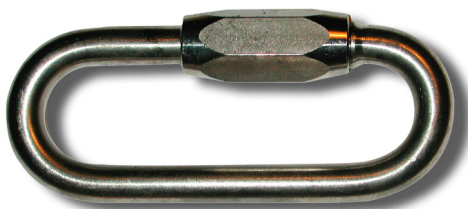

P- LED - GALV. PÆREFORMET - "MAILLON-RAPIDE"

QUICK LINK - GALV. PEAR SHAPE - "MAILLON-RAPIDE"

Best. nr.	Størrelse	A	B	C	Swl	Brud	Vægt/100	Antal/pk.
Order no.	Size	A	B	C	Swl	Break load	Weight/100	Qty/box
	mm	mm	mm	mm	1.5 Tons	Tons	Kg	Stk./PCs.
33043010	10	97	43	20	0,7	3,50	18,3	50
33043012	12	120	52	23	0,9	4,50	32,1	25
33043014	14	129	56	26	1,4	7,00	47,9	20
33043016	16	144	63	29	2,0	10,00	71,7	10

P- LED - STAINLESS PÆREFORMET - "MAILLON-RAPIDE"

QUICK LINK - STAINLESS PEAR SHAPE - "MAILLON-RAPIDE"

Best. nr.	Størrelse	A	B	C	Swl	Brud	Vægt/100	Antal/pk.
Order no.	Size	A	B	C	Swl	Break load	Weight/100	Qty/box
	mm	mm	mm	mm	1.5 Tons	Tons	Kg	Stk./PCs.
33043110	10	97	43	20	1,1	5,50	18,3	50
33043112	12	120	52	23	1,5	7,50	32,1	25
33043114	14	129	56	26	2,1	10,50	47,9	20

P- LED - RUSTFRI OVAL - "BMM"

QUICK LINK - STAINLESS OVAL - "BMM"

Best. nr.	Størrelse	A	B	C	Swl	Brud	Vægt/100	Antal/pk.
Order no.	Size	A	B	C	Swl	Break load	Weight/100	Qty/box
	mm	mm	mm	mm	1.5 Tons	Tons	Kg	Stk./PCs.
DQ16SSO	16	150	38	30	4,00	20,00	75	1
DQ19SSO	19	175	43	35	5,50	27,50	120	1
DQ22SSO	22	210	60	40	7,00	35,00	190	1