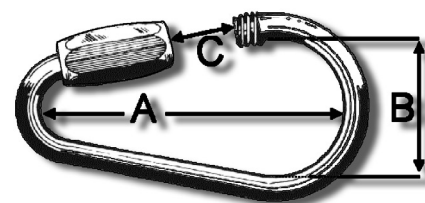

P- LED - GALV. PÆREFORMET - "MAILLON-RAPIDE"

QUICK LINK - GALV. PEAR SHAPE - "MAILLON-RAPIDE"

Best. nr.	Størrelse	A	B	C	Swl	Brud	Vægt/100	Antal/pk.
Order no.	Size	A	B	C	Swl	Break load	Weight/100	Qty/box
	mm	mm	mm	mm	1.5 Tons	Tons	Kg	Stk./PCs.
33043010	10	97	43	20	0,7	3,50	18,3	50
33043012	12	120	52	23	0,9	4,50	32,1	25
33043014	14	129	56	26	1,4	7,00	47,9	20
33043016	16	144	63	29	2,0	10,00	71,7	10

P- LED - STAINLESS PÆREFORMET - "MAILLON-RAPIDE"

QUICK LINK - STAINLESS PEAR SHAPE - "MAILLON-RAPIDE"

Best. nr.	Størrelse	A	B	C	Swl	Brud	Vægt/100	Antal/pk.
Order no.	Size	A	B	C	Swl	Break load	Weight/100	Qty/box
	mm	mm	mm	mm	1.5 Tons	Tons	Kg	Stk./PCs.
33043110	10	97	43	20	1,1	5,50	18,3	50
33043112	12	120	52	23	1,5	7,50	32,1	25
33043114	14	129	56	26	2,1	10,50	47,9	20

P- LED - RUSTFRI OVAL - "BMM"

QUICK LINK - STAINLESS OVAL - "BMM"

Best. nr.	Størrelse	A	B	C	Swl	Brud	Vægt/100	Antal/pk.
Order no.	Size	A	B	C	Swl	Break load	Weight/100	Qty/box
	mm	mm	mm	mm	1.5 Tons	Tons	Kg	Stk./PCs.
DQ16SSO	16	150	38	30	4,00	20,00	75	1
DQ19SSO	19	175	43	35	5,50	27,50	120	1
DQ22SSO	22	210	60	40	7,00	35,00	190	1