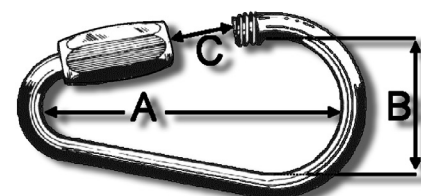

P- LED - GALV. PÆREFORMET - "MAILLON-RAPIDE"

QUICK LINK - GALV. PEAR SHAPE - "MAILLON-RAPIDE"

Best. nr.	Størrelse	A	B	C	Swl	Brud	Vægt/100	Antal/pk.
Order no.	Size	A	B	C	Swl	Break load	Weight/100	Qty/box
	mm	mm	mm	mm	1.5 Tons	Tons	Kg	Stk./PCs.
33043010	10	97	43	20	0,7	3,50	18,3	50
33043012	12	120	52	23	0,9	4,50	32,1	25
33043014	14	129	56	26	1,4	7,00	47,9	20
33043016	16	144	63	29	2,0	10,00	71,7	10

P- LED - STAINLESS PÆREFORMET - "MAILLON-RAPIDE"

QUICK LINK - STAINLESS PEAR SHAPE - "MAILLON-RAPIDE"

Best. nr.	Størrelse	A	B	C	Swl	Brud	Vægt/100	Antal/pk.
Order no.	Size	A	B	C	Swl	Break load	Weight/100	Qty/box
	mm	mm	mm	mm	1.5 Tons	Tons	Kg	Stk./PCs.
33043110	10	97	43	20	1,1	5,50	18,3	50
33043112	12	120	52	23	1,5	7,50	32,1	25
33043114	14	129	56	26	2,1	10,50	47,9	20

P- LED - RUSTFRI OVAL - "BMM"

QUICK LINK - STAINLESS OVAL - "BMM"

Best. nr.	Størrelse	A	B	C	Swl	Brud	Vægt/100	Antal/pk.
Order no.	Size	A	B	C	Swl	Break load	Weight/100	Qty/box
	mm	mm	mm	mm	1.5 Tons	Tons	Kg	Stk./PCs.
DQ16SSO	16	150	38	30	4,00	20,00	75	1
DQ19SSO	19	175	43	35	5,50	27,50	120	1
DQ22SSO	22	210	60	40	7,00	35,00	190	1