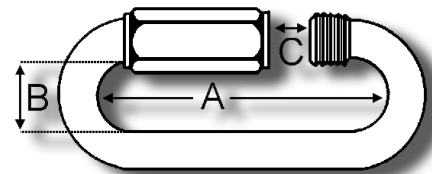

### P- LED - GALV. OVAL - LANG MODEL

QUICK LINK - GALV. OVAL - ENLARGED MODEL

Best. nr.	Størrelse	A	B	C	Swl	Brud	Vægt/100	Antal/pk.
Order no.	Size	A	B	C	Swl	Break load	Weight/100	Qty/box
	mm	mm	mm	mm	1:5 Tons	Tons	Kg	Stk./PCs.
6,0L	6	59	14	16	0,35	1,75	4,2	75
8,0L	8	72	17	18	0,65	3,25	9,2	35
10,0L	10	85	20	20	1,00	5,00	16,6	20
12,0L	12	100	23	23	1,25	6,25	27,2	10
14,0L	14	115	27	27	1,40	7,00	42,0	8
16,0L	16	130	32	28	2,00	10,00	62,5	5

### P- LED - RUSTFRI OVAL - LANG MODEL

QUICK LINK - STAINLESS OVAL - ENLARGED MODEL

Best. nr.	Størrelse	A	B	C	Swl	Brud	Vægt/100	Antal/pk.
Order no.	Size	A	B	C	Swl	Break load	Weight/100	Qty/box
	mm	mm	mm	mm	1:5 Tons	Tons	Kg	Stk./PCs.
6,0SSL	6	60	16	15	0,40	2,0	4,2	75
8,0SSL	8	76	19	16	0,80	4,0	9,2	35
10,0SSL	10	90	23	21	1,20	6,0	16,6	20
12,0SSL	12	100	26	23	1,60	8,0	27,2	10
14,0SSL	14	115	30	26	2,48	12,4	42,0	8
16,0SSL	16	129	31	29	3,20	16,0	62,5	5

### P- LED - GALV. OVAL - KORT MODEL "MAILLON-RAPIDE"

QUICK LINK - GALV. OVAL - SHORT MODEL "MAILLON-RAPIDE"

Best. nr.	Størrelse	A	B	C	Swl	Brud	Vægt/100	Antal/pk.
Order no.	Size	A	B	C	Swl	Break load	Weight/100	Qty/box
	mm	mm	mm	mm	1:5 Tons	Tons	Kg	Stk./PCs.
33046003	3,5	31	11	5,5	0,1	0,5	1,2	100
33046005	5,0	39	13	6,5	0,3	1,5	2,1	100
33046006	6,0	45	14	7,5	0,4	2,0	3,5	100
33046008	8,0	58	17	10	0,7	3,5	7,7	100