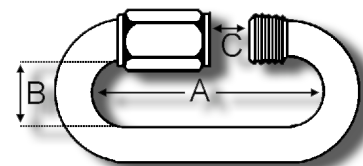

### P- LED - GALV. OVAL - LANG MODEL

QUICK LINK - GALV. OVAL - ENLARGED MODEL

Best. nr.	Størrelse	A	B	C	Swl	Brud	Vægt/100	Antal/pk.
Order no.	Size	A	B	C	Swl	Break load	Weight/100	Qty/box
	mm	mm	mm	mm	1:5 Tons	Tons	Kg	Stk./PCs.
6,0L	6	59	14	16	0,35	1,75	4,2	75
8,0L	8	72	17	18	0,65	3,25	9,2	35
10,0L	10	85	20	20	1,00	5,00	16,6	20
12,0L	12	100	23	23	1,25	6,25	27,2	10
14,0L	14	115	27	27	1,40	7,00	42,0	8
16,0L	16	130	32	28	2,00	10,00	62,5	5

### P- LED - RUSTFRI OVAL - LANG MODEL

QUICK LINK - STAINLESS OVAL - ENLARGED MODEL

Best. nr.	Størrelse	A	B	C	Swl	Brud	Vægt/100	Antal/pk.
Order no.	Size	A	B	C	Swl	Break load	Weight/100	Qty/box
	mm	mm	mm	mm	1:5 Tons	Tons	Kg	Stk./PCs.
6,0SSL	6	60	16	15	0,40	2,0	4,2	75
8,0SSL	8	76	19	16	0,80	4,0	9,2	35
10,0SSL	10	90	23	21	1,20	6,0	16,6	20
12,0SSL	12	100	26	23	1,60	8,0	27,2	10
14,0SSL	14	115	30	26	2,48	12,4	42,0	8
16,0SSL	16	129	31	29	3,20	16,0	62,5	5

### P- LED - GALV. OVAL - KORT MODEL "MAILLON-RAPIDE"

QUICK LINK - GALV. OVAL - SHORT MODEL "MAILLON-RAPIDE"

Best. nr.	Størrelse	A	B	C	Swl	Brud	Vægt/100	Antal/pk.
Order no.	Size	A	B	C	Swl	Break load	Weight/100	Qty/box
	mm	mm	mm	mm	1:5 Tons	Tons	Kg	Stk./PCs.
33046003	3,5	31	11	5,5	0,1	0,5	1,2	100
33046005	5,0	39	13	6,5	0,3	1,5	2,1	100
33046006	6,0	45	14	7,5	0,4	2,0	3,5	100
33046008	8,0	58	17	10	0,7	3,5	7,7	100