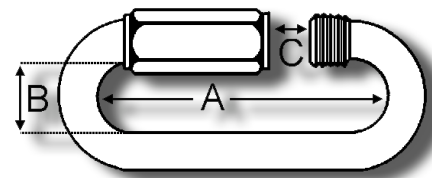

### P- LED - GALV. OVAL - LANG MODEL

QUICK LINK - GALV. OVAL - ENLARGED MODEL

Best. nr.	Størrelse	A	B	C	Swl	Brud	Vægt/100	Antal/pk.
Order no.	Size	A	B	C	Swl	Break load	Weight/100	Qty/box
	mm	mm	mm	mm	1:5 Tons	Tons	Kg	Stk./PCs.
6,0L	6	59	14	16	0,35	1,75	4,2	75
8,0L	8	72	17	18	0,65	3,25	9,2	35
10,0L	10	85	20	20	1,00	5,00	16,6	20
12,0L	12	100	23	23	1,25	6,25	27,2	10
14,0L	14	115	27	27	1,40	7,00	42,0	8
16,0L	16	130	32	28	2,00	10,00	62,5	5

### P- LED - RUSTFRI OVAL - LANG MODEL

QUICK LINK - STAINLESS OVAL - ENLARGED MODEL

Best. nr.	Størrelse	A	B	C	Swl	Brud	Vægt/100	Antal/pk.
Order no.	Size	A	B	C	Swl	Break load	Weight/100	Qty/box
	mm	mm	mm	mm	1:5 Tons	Tons	Kg	Stk./PCs.
6,0SSL	6	60	16	15	0,40	2,0	4,2	75
8,0SSL	8	76	19	16	0,80	4,0	9,2	35
10,0SSL	10	90	23	21	1,20	6,0	16,6	20
12,0SSL	12	100	26	23	1,60	8,0	27,2	10
14,0SSL	14	115	30	26	2,48	12,4	42,0	8
16,0SSL	16	129	31	29	3,20	16,0	62,5	5

### P- LED - GALV. OVAL - KORT MODEL "MAILLON-RAPIDE"

QUICK LINK - GALV. OVAL - SHORT MODEL "MAILLON-RAPIDE"

Best. nr.	Størrelse	A	B	C	Swl	Brud	Vægt/100	Antal/pk.
Order no.	Size	A	B	C	Swl	Break load	Weight/100	Qty/box
	mm	mm	mm	mm	1:5 Tons	Tons	Kg	Stk./PCs.
33046003	3,5	31	11	5,5	0,1	0,5	1,2	100
33046005	5,0	39	13	6,5	0,3	1,5	2,1	100
33046006	6,0	45	14	7,5	0,4	2,0	3,5	100
33046008	8,0	58	17	10	0,7	3,5	7,7	100