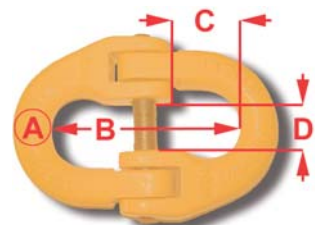

**Koblingsled klasse 8 - »Con-link« gulmalet.**  
Chain Connectors grade 80 "Con-link" yellow painted.

Best. nr.	Størrelse	A	B	C	D	Swl	Brud	Vægt
Order no.	Size	A	B	C	D	Swl	Break load	Weight
	mm	mm	mm	mm	mm	Tons 1:4	Tons	Kg.
85543133	6	8	43	16	11,5	1,2	4,8	0,09
8554314	8	10,5	54	22	13,0	2,0	8,0	0,17
8554315	10	12,5	68	26	18,0	3,2	12,8	0,50
8554316	13	15	88	34	21,0	5,4	21,6	0,70
8554317	16	19	101	40	25,0	8,0	32,0	1,20
8554318	19	24	118	46	31,0	12,5	50,0	2,10
8554319	22	28	138	57	36,5	15,5	62,0	3,00
8554320	26	32	160	65	41,5	21,6	86,4	4,60
8554321	32	40	200	85	46,0	32,0	128,0	10,00

**Reservedele for Con-link koblingsled.**  
Spare parts for Con-link chain-connectors.

Order no.	Order no.	Order no.	Størrelse	Vægt/kg
A = Standard	B	C	Size	Weight/kg
85543133-R	8554322	8554331	6	0,015
8554314-R	8554323	8554332	8	0,020
8554315-R	8554324	8554333	10	0,035
8554316-R	8554325	8554334	13	0,070
8554317-R	8554326	8554335	16	0,120
8554318-R	8554327	8554336	19	0,210
8554319-R	8554328	8554337	22	0,310
8554320-R	8554329	8554338	26	0,500
8554321-R	8554330	8554339	32	0,900

**Viking-led klasse 8 - »Con-link« gulmalet.**  
Viking links grade 80 - "Conl-link", yellow painted.

Best. nr.	A	B	C	D	E	Swl	Brud	Vægt
Order no.	A	B	C	D	E	Swl	Break load	Weight
	mm	mm	mm	mm	mm	Tons 1:5	Tons	Kg.
DV15	101	59	32	27,7	4,0	1,5	7,5	0,4
DV30	117	71	40	35	4,0	3	15	0,7
DV50	130	82	40	36	4,0	5	25	1,1
DV80	145	90	42	42	4,0	8	40	1,6