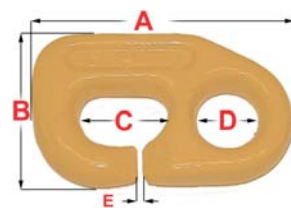

**Koblingsled klasse 8 - »Con-link« gulmalet.**  
Chain Connectors grade 80 "Con-link" yellow painted.

Best. nr.	Størrelse	A	B	C	D	Swl	Brud	Vægt
Order no.	Size	A	B	C	D	Swl	Break load	Weight
	mm	mm	mm	mm	mm	Tons 1:4	Tons	Kg.
85543133	6	8	43	16	11,5	1,2	4,8	0,09
8554314	8	10,5	54	22	13,0	2,0	8,0	0,17
8554315	10	12,5	68	26	18,0	3,2	12,8	0,50
8554316	13	15	88	34	21,0	5,4	21,6	0,70
8554317	16	19	101	40	25,0	8,0	32,0	1,20
8554318	19	24	118	46	31,0	12,5	50,0	2,10
8554319	22	28	138	57	36,5	15,5	62,0	3,00
8554320	26	32	160	65	41,5	21,6	86,4	4,60
8554321	32	40	200	85	46,0	32,0	128,0	10,00

**Reservedele for Con-link koblingsled.**  
Spare parts for Con-link chain-connectors.

Order no.	Order no.	Order no.	Størrelse	Vægt/kg
A = Standard	B	C	Size	Weight/kg
85543133-R	8554322	8554331	6	0,015
8554314-R	8554323	8554332	8	0,020
8554315-R	8554324	8554333	10	0,035
8554316-R	8554325	8554334	13	0,070
8554317-R	8554326	8554335	16	0,120
8554318-R	8554327	8554336	19	0,210
8554319-R	8554328	8554337	22	0,310
8554320-R	8554329	8554338	26	0,500
8554321-R	8554330	8554339	32	0,900

**Viking-led klasse 8 - »Con-link« gulmalet.**  
Viking links grade 80 - "Conl-link", yellow painted.

Best. nr.	A	B	C	D	E	Swl	Brud	Vægt
Order no.	A	B	C	D	E	Swl	Break load	Weight
	mm	mm	mm	mm	mm	Tons 1:5	Tons	Kg.
DV15	101	59	32	27,7	4,0	1,5	7,5	0,4
DV30	117	71	40	35	4,0	3	15	0,7
DV50	130	82	40	36	4,0	5	25	1,1
DV80	145	90	42	42	4,0	8	40	1,6