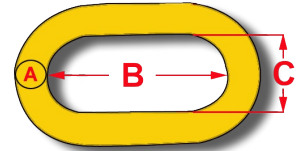

Løfteøjer »Con-link« - klasse 8, gulmalet.

Master link "Con-link" - grade 80, yellow painted.

Best. nr.	Kædestørrelse	A	B	C	Swl	Swl	Brud	Vægt
Order no.	Chain size	A	B	C	Swl	Swl	Break load	Weight
	Enkelt rk./Single leg	mm	mm	mm	Lbs 1:6	Tons 1:5	Tons	Kg.
A342-1/2	7/8 mm	13	125	60	4100	2,1	10,5	0,40
A342-5/8	8 mm	16	150	75	5500	2,8	14,0	0,71
A342-3/4	10 mm	19	135	65	8600	4,6	23,0	0,95
A342-1	13 mm	26	175	90	20300	11,0	55,0	2,35
A342-1 1/4	16 mm	34	220	110	29300	15,8	79,0	4,90
A342-1 1/2	19/22 mm	40	265	135	39900	21,6	108,0	8,12

Løfteøjer, flerparts - klasse 8, gulmalet

Master quad assemblies - grade 80, yellow painted.

Best. nr.	Chain	A	B	C	D	b	c	d	Swl	Brud	Vægt
Order no.	Size	A	B	C	D	b	c	d	Swl	BL	Weight
	For chain set with 3 to 4 legs	mm	mm	mm	mm	mm	mm	mm	Tons 1:4	Tons	Kg.
8646519	6mm	260	150	90	19	110	60	14	5	20	1,8
8646520	7/8mm	300	160	95	22	140	80	17	8	32	2,8
8646521	10mm	360	200	120	30	160	95	22	16	64	6
8646522	13mm	430	250	150	40	180	105	28	30	120	13