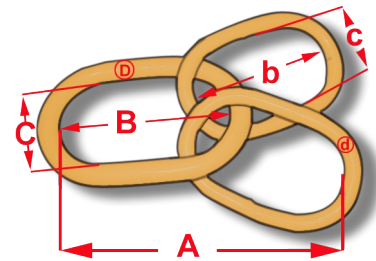

Løfteøjer »Con-link« - klasse 8, gulmalet.

Master link "Con-link" - grade 80, yellow painted.

Best. nr.	Kædestørrelse	A	B	C	Swl	Swl	Brud	Vægt
Order no.	Chain size	A	B	C	Swl	Swl	Break load	Weight
	Enkelt rk./Single leg	mm	mm	mm	Lbs 1:6	Tons 1:5	Tons	Kg.
A342-1/2	7/8 mm	13	125	60	4100	2,1	10,5	0,40
A342-5/8	8 mm	16	150	75	5500	2,8	14,0	0,71
A342-3/4	10 mm	19	135	65	8600	4,6	23,0	0,95
A342-1	13 mm	26	175	90	20300	11,0	55,0	2,35
A342-1 1/4	16 mm	34	220	110	29300	15,8	79,0	4,90
A342-1 1/2	19/22 mm	40	265	135	39900	21,6	108,0	8,12

Løfteøjer, flerparts - klasse 8, gulmalet

Master quad assemblies - grade 80, yellow painted.

Best. nr.	Chain	A	B	C	D	b	c	d	Swl	Brud	Vægt
Order no.	Size	A	B	C	D	b	c	d	Swl	BL	Weight
	For chain set with 3 to 4 legs	mm	mm	mm	mm	mm	mm	mm	Tons 1:4	Tons	Kg.
8646519	6mm	260	150	90	19	110	60	14	5	20	1,8
8646520	7/8mm	300	160	95	22	140	80	17	8	32	2,8
8646521	10mm	360	200	120	30	160	95	22	16	64	6
8646522	13mm	430	250	150	40	180	105	28	30	120	13