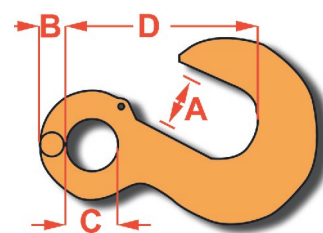

Sikkerhedskrog klasse 8 - Type OBK, gulmalet.
 Safety hook grade 80 - Type OBK, yellow painted.

Best. nr.	Størrelse	Reserve dele	A	B	C	D	Swl	Brud	Vægt	
Order no.	Size	Spare parts	A	B	C	D	Swl	Break load	Weight	
		Order no.	mm	mm	mm	mm	Tons 1:4	Tons	Kg.	
OBK7/8-8GR	7/8-8	GUNNEBO	9979004	129	34	25	10	2,0	8,0	0,7
OBK10-8GR	10-8	GUNNEBO	9979005	162	42	32	12,5	3,2	12,8	1,2
OBK13-8GR	13-8	GUNNEBO	9979006	195	50	40	15	5,4	21,6	2,0
OBK7/8-8	7/8-8	CON-LINK	9979004	129	34	25	10	2,0	8,0	0,7
OBK10-8	10-8	CON-LINK	9979005	162	42	32	12,5	3,2	12,8	1,2

Lastekrog klasse 8 - type OK, gulmalet.
 Sling hook grade 80 - type OK, yellow painted.

Best. nr.	Størrelse	A	B	C	D	Swl	Brud	Vægt
Order no.	Size	A	B	C	D	Swl	Break load	Weight
		mm	mm	mm	mm	Tons 1:4	Tons	Kg.
8725110	OK 5/6-8	27	9	20	79	1,1	5,5	0,28
8725111	OK 7/8-8 WA30	34	11	24	97	2	8	0,35
8725210	OK 10-8 WA31	37	15	37	118	3,2	12,8	0,9
8725319	OK 13-8 WA32	48	19	40	145	5	20	1,88
8722418	OK 16-8 WA33	54	22	47	172	8	32	3,6
8725517	OK 19-8 WA34	65	25	57	201	12,5	50	4,9

Lastekrog klasse 8 - type OKN, gulmalet.
 Sling hook grade 80 - type OKN, yellow painted.

Best. nr.	Størrelse	A	B	C	D	Swl	Brud	Vægt
Order no.	Size	A	B	C	D	Swl	Break load	Weight
		mm	mm	mm	mm	Tons 1:4	Tons	Kg.
8727414	OKN 5/6-8	22	9	20	79	1,1	5,5	0,30
8727513	OKN 7/8-8 WA30S	27	11	24	97	2,0	8,0	0,45
8727612	OKN 10-8 WA31S	33	16	37	118	3,2	12,8	1,00
8727711	OKN 13-8 WA32S	43	19	40	153	5,0	20,0	2,00
8727810	OKN 16-8 WA33S	54	22	47	172	8,0	32,0	3,32