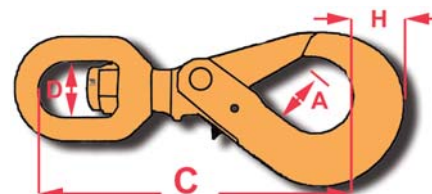

Sikkerhedskrog - Con-link klasse 8, gulmalet.
 Safety hook - Con-link grade 80, yellow painted

Best. nr.	Størrelse	A	B	C	D	Swl	Brud	Vægt
Order no.	Size	A	B	C	D	Swl	Break load	Weight
		mm	mm	mm	mm	Tons 1:4	Tons	Kg.
8692212	5/6-8	108	29	21	19	1,1	4,4	0,4
8692311	7/8-8	134	36	25	25	2	8	0,7
8692410	10-8	170	43	32	30	3,2	12,8	1,5
8692519	13-8	200	52	40	42	5,4	21,6	2,7
8692618	16-8	254	63	50	49	8	32	5,6
8692717	18/20-8	320	80	70	62	15,5	62	11,2

Sikkerhedskrog med svirvel - klasse 8, gulmalet
 Safety hook with swivel - grade 80, yellow painted.

Best. nr.	Størrelse	A	C	D	H	Swl	Brud	Vægt
Order no.	Size	A	C	D	H	Swl	Break load	Weight
		mm	mm	mm	mm	Tons 1:4	Tons	Kg.
8693715	5/6-8	36	149	30	19	1,1	4,4	0,62
8693814	7/8-8	35	185	34	25	2	8	1,2
8693913	10-8	44	215	40	30	3,2	12,8	2
8694010	13-8	50	270	50	40	5,4	21,6	3
8694119	16-8	63	334	62	50	8	32	8,2