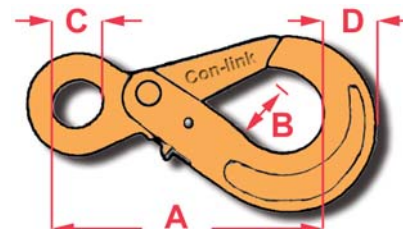

Sikkerhedskrog - Con-link klasse 8, gulmalet.
 Safety hook - Con-link grade 80, yellow painted

Best. nr.	Størrelse	A	B	C	D	Swl	Brud	Vægt
Order no.	Size	A	B	C	D	Swl	Break load	Weight
		mm	mm	mm	mm	Tons 1:4	Tons	Kg.
8692212	5/6-8	108	29	21	19	1,1	4,4	0,4
8692311	7/8-8	134	36	25	25	2	8	0,7
8692410	10-8	170	43	32	30	3,2	12,8	1,5
8692519	13-8	200	52	40	42	5,4	21,6	2,7
8692618	16-8	254	63	50	49	8	32	5,6
8692717	18/20-8	320	80	70	62	15,5	62	11,2

Sikkerhedskrog med svirvel - klasse 8, gulmalet
 Safety hook with swivel - grade 80, yellow painted.

Best. nr.	Størrelse	A	C	D	H	Swl	Brud	Vægt
Order no.	Size	A	C	D	H	Swl	Break load	Weight
		mm	mm	mm	mm	Tons 1:4	Tons	Kg.
8693715	5/6-8	36	149	30	19	1,1	4,4	0,62
8693814	7/8-8	35	185	34	25	2	8	1,2
8693913	10-8	44	215	40	30	3,2	12,8	2
8694010	13-8	50	270	50	40	5,4	21,6	3
8694119	16-8	63	334	62	50	8	32	8,2

Reservedele for - Sikkerhedskroge.
 Spare parts for safety hooks

Best. nr.	For krog nr.	Størrelse
Order no.	For Hook no.	Size
8692212-R	8692212	39604
8692311-R	8692311	39667
8692410-R	8692410	37843
8692519-R	8692519	37846
8692618-R	8692618	37849
8692717-R	8692717	37852
8692212-R	8693715 m/svirvel	5/6-8 With swivel
8692311-R	8693814 m/svirvel	7/8-8 With swivel
8692410-R	8693913 m/svirvel	10-8 With swivel
8692519-R	8694010 m/svirvel	13-8 With swivel
8694119-R	8694119 m/svirvel	16-8 With swivel